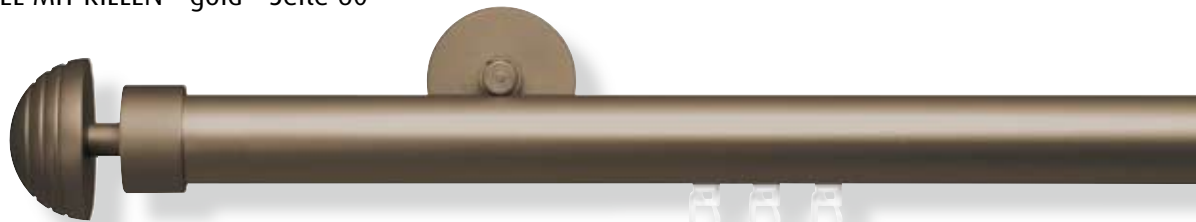

Ø28 mm

Ø28 mm

vion*
IN LOVE WITH DETAIL

Ø28 mm

Komplettgarnituren
Edelstahl / Aluminium

GEO-KEGELSTUMPF MIT RILLEN - edelstahl - Seite 60

GEO-KUGEL MIT RILLEN - silber - Seite 60

GEO-KEGEL MIT RILLEN - gold - Seite 60

GEO-HALBKUGEL MIT RILLEN - bronze - Seite 60

GEO-ELLIPSE MIT RILLEN - edelstahl - Seite 60

Material: siehe Zubehör

Komplettgarnituren
Edelstahl / Aluminium

Ø28 mm

GEO-KEGELSTUMPF MIT RILLEN - edelstahl - Seite 60

GEO-KUGEL MIT RILLEN - silber - Seite 60

GEO-KEGEL MIT RILLEN - gold - Seite 60

GEO-HALBKUGEL MIT RILLEN - bronze - Seite 60

GEO-ELLIPSE MIT RILLEN - edelstahl - Seite 60

Material: siehe Einzelteile

Ø28 mm

Alle Garnituren inkl. Ringe (Artikel-Nr. 225728) und FH bzw. Teflon®-Gleiter

Garnituren Preise

Edelstahl / Aluminium

Ø28 mm

System:

1-
1-Lauf Rohr

3-
2-Lauf Kombi

4-
1-Lauf Profil