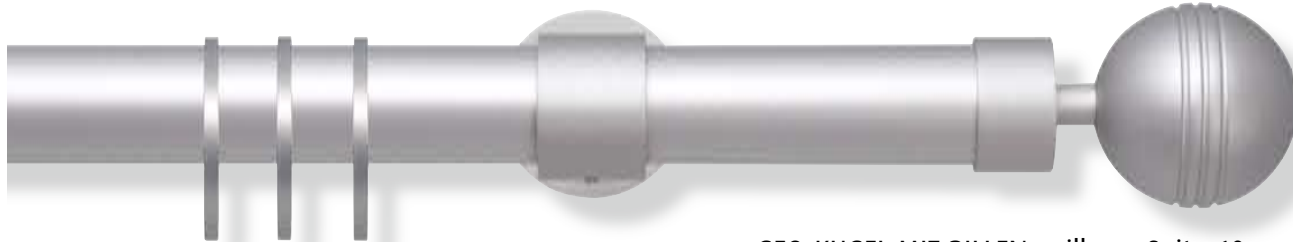

Ø28 mm

Ø28 mm

vion*
IN LOVE WITH DETAIL

Ø28 mm

Komplettgarnituren
Edelstahl / Aluminium

GEO-KEGELSTUMPF MIT RILLEN - edelstahl - Seite 60

GEO-KUGEL MIT RILLEN - silber - Seite 60

GEO-KEGEL MIT RILLEN - gold - Seite 60

GEO-HALBKUGEL MIT RILLEN - bronze - Seite 60

GEO-ELLIPSE MIT RILLEN - edelstahl - Seite 60

Material: siehe Zubehör

Komplettgarnituren
Edelstahl / Aluminium

Ø28 mm

GEO-KEGELSTUMPF MIT RILLEN - edelstahl - Seite 60

GEO-KUGEL MIT RILLEN - silber - Seite 60

GEO-KEGEL MIT RILLEN - gold - Seite 60

GEO-HALBKUGEL MIT RILLEN - bronze - Seite 60

GEO-ELLIPSE MIT RILLEN - edelstahl - Seite 60

Material: siehe Einzelteile

Ø28 mm