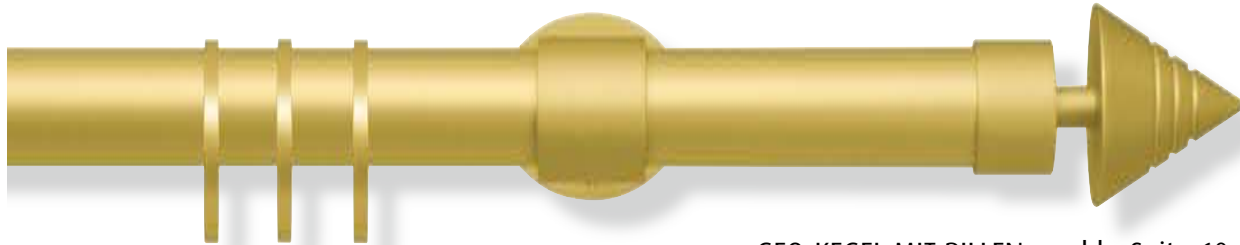

Ø28 mm

Ø28 mm

vion*
IN LOVE WITH DETAIL

Ø28 mm

Komplettgarnituren
Edelstahl / Aluminium

GEO-KEGELSTUMPF MIT RILLEN - edelstahl - Seite 60

GEO-KUGEL MIT RILLEN - silber - Seite 60

GEO-KEGEL MIT RILLEN - gold - Seite 60

GEO-HALBKUGEL MIT RILLEN - bronze - Seite 60

GEO-ELLIPSE MIT RILLEN - edelstahl - Seite 60

Material: siehe Zubehör

Komplettgarnituren
Edelstahl / Aluminium

Ø28 mm

GEO-KEGELSTUMPF MIT RILLEN - edelstahl - Seite 60

GEO-KUGEL MIT RILLEN - silber - Seite 60

GEO-KEGEL MIT RILLEN - gold - Seite 60

GEO-HALBKUGEL MIT RILLEN - bronze - Seite 60

GEO-ELLIPSE MIT RILLEN - edelstahl - Seite 60

Material: siehe Einzelteile

Ø28 mm