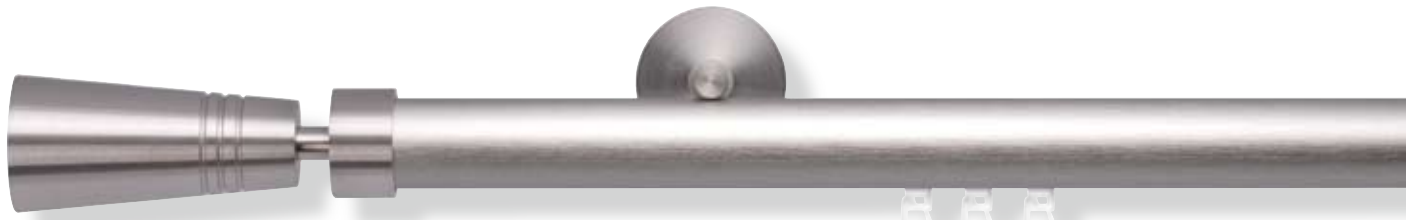

Ø28 mm

Ø28 mm

vion*
IN LOVE WITH DETAIL

Ø28 mm

Komplettgarnituren
Edelstahl / Aluminium

GEO-KEGELSTUMPF MIT RILLEN - edelstahl - Seite 60

GEO-KUGEL MIT RILLEN - silber - Seite 60

GEO-KEGEL MIT RILLEN - gold - Seite 60

GEO-HALBKUGEL MIT RILLEN - bronze - Seite 60

GEO-ELLIPSE MIT RILLEN - edelstahl - Seite 60

Material: siehe Zubehör

Komplettgarnituren
Edelstahl / Aluminium

Ø28 mm

GEO-KEGELSTUMPF MIT RILLEN - edelstahl - Seite 60

GEO-KUGEL MIT RILLEN - silber - Seite 60

GEO-KEGEL MIT RILLEN - gold - Seite 60

GEO-HALBKUGEL MIT RILLEN - bronze - Seite 60

GEO-ELLIPSE MIT RILLEN - edelstahl - Seite 60

Material: siehe Einzelteile

Ø28 mm