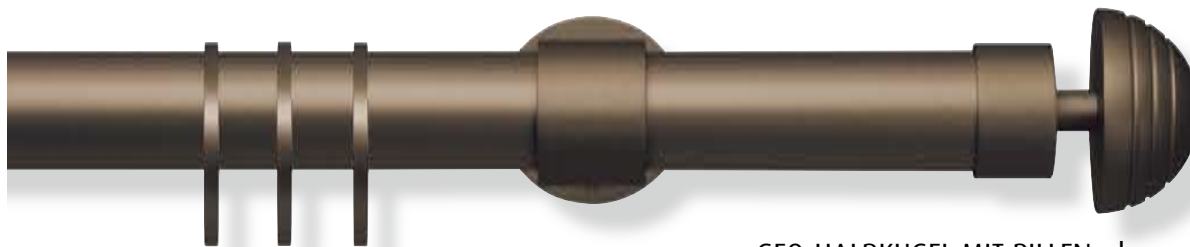

Ø28 mm

Ø28 mm

vion*
IN LOVE WITH DETAIL

Ø28 mm

Komplettgarnituren
Edelstahl / Aluminium

GEO-KEGELSTUMPF MIT RILLEN - edelstahl - Seite 60

GEO-KUGEL MIT RILLEN - silber - Seite 60

GEO-KEGEL MIT RILLEN - gold - Seite 60

GEO-HALBKUGEL MIT RILLEN - bronze - Seite 60

GEO-ELLIPSE MIT RILLEN - edelstahl - Seite 60

Material: siehe Zubehör

Komplettgarnituren
Edelstahl / Aluminium

Ø28 mm

GEO-KEGELSTUMPF MIT RILLEN - edelstahl - Seite 60

GEO-KUGEL MIT RILLEN - silber - Seite 60

GEO-KEGEL MIT RILLEN - gold - Seite 60

GEO-HALBKUGEL MIT RILLEN - bronze - Seite 60

GEO-ELLIPSE MIT RILLEN - edelstahl - Seite 60

Material: siehe Einzelteile

Ø28 mm