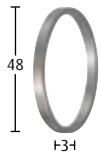

Unverbindlich empfohlene Verkaufspreise in EURO inkl. MwSt.

Einzelteile

Edelstahl / Aluminium

Ø28 mm

Artikel	Material	Farbe	Artikel -Nr.	€/Stück
WANDLAGER für Ø 28 mm VE=10 Stück	Edelstahl	edelstahl	287001 -116	25,00
	Aluminium	silber	-108	25,00
	Aluminium	gold	-109	28,00
	Aluminium	bronze	-132	28,00

VERBINDUNGSHALTER für Profile VE=10 Stück	Messing	messing	899-3 -00	5,90
--	---------	---------	-----------	------

ROHRVERBINDER für Ø 28 mm Rohre VE=10 Stück	Kunststoff	für Edelstahl- und	83028 -116	9,00
	schwarz	Aluminiumrohre	83028 -000	9,00

FLACHRING Innen-Ø 44 mm Außen-Ø 48 mm VE=100 Stück	Edelstahl	edelstahl	225728 -116	1,20
	Aluminium	silber	-108	1,20
	Messing	gold	-109	1,30
	Messing	bronze	-132	1,30

FALTENLEGHAKEN F. FLACHRING ÖSENHAKEN F. FLACHRING VE=100 Stück	Kunststoff	transparent	718-4 -00	0,03
	Kunststoff	transparent	722-4 -00	0,03