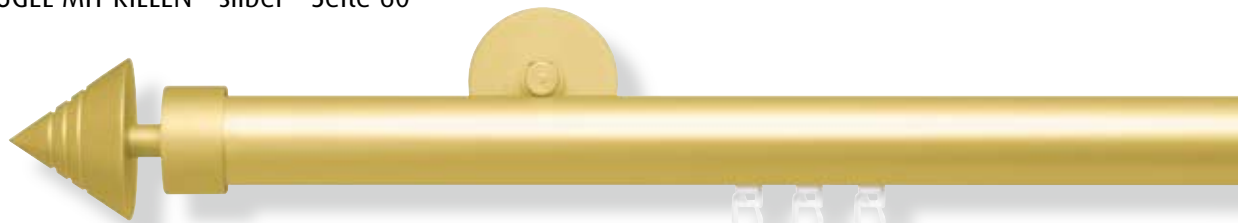

Ø28 mm

Ø28 mm

vion*
IN LOVE WITH DETAIL

Ø28 mm

Komplettgarnituren
Edelstahl / Aluminium

GEO-KEGELSTUMPF MIT RILLEN - edelstahl - Seite 60

GEO-KUGEL MIT RILLEN - silber - Seite 60

GEO-KEGEL MIT RILLEN - gold - Seite 60

GEO-HALBKUGEL MIT RILLEN - bronze - Seite 60

GEO-ELLIPSE MIT RILLEN - edelstahl - Seite 60

Material: siehe Zubehör

Komplettgarnituren
Edelstahl / Aluminium

Ø28 mm

GEO-KEGELSTUMPF MIT RILLEN - edelstahl - Seite 60

GEO-KUGEL MIT RILLEN - silber - Seite 60

GEO-KEGEL MIT RILLEN - gold - Seite 60

GEO-HALBKUGEL MIT RILLEN - bronze - Seite 60

GEO-ELLIPSE MIT RILLEN - edelstahl - Seite 60

Material: siehe Einzelteile

Ø28 mm

Alle Garnituren inkl. Ringe (Artikel-Nr. 225728) und FH bzw. Teflon®-Gleiter

Garnituren Preise

Edelstahl / Aluminium

Ø28 mm

System:

1-
1-Lauf Rohr

3-
2-Lauf Kombi

4-
1-Lauf Profil