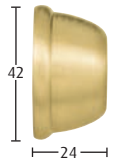

DECKENTRÄGER, KÜRZBAR mit Montageplatte, für Profile Deckenabstand 50-500 mm VE=10 Stück	Edelstahl	edelstahl	164995 -116	50,00
	Aluminium	silber	-108	50,00
	Aluminium	gold	-109	54,00
	Aluminium	bronze	-132	54,00
	Aluminium	schwarz	-157	54,00

Unverbindlich empfohlene Verkaufspreise in EURO inkl. MwSt.

Ø20 mm

Einzelteile

Edelstahl / Aluminium / Messing / Kunststoff

Artikel	Material	Farbe	Artikel -Nr.	€/Stück
WANDLAGER für Ø 20 mm VE=10 Stück	Edelstahl	edelstahl	207001 -116	22,00
	Aluminium	silber	-108	22,00
	Aluminium	gold	-109	25,00
	Aluminium	bronze	-132	25,00
	Aluminium	schwarz	-157	25,00
	Messing	messing matt	-124	22,00

WANDLAGER für Ø 20 mm VE=2 Stück	Messing	messing glanz	121120 -23	10,00
	Messing	messing matt	-24	14,00
	Messing	nickel matt	-29	16,00
	Messing	bronze	-70	18,00

VERBINDUNGSHALTER für Profile VE=10 Stück	Messing	messing	899-3 -00	5,90
--	---------	---------	-----------	------