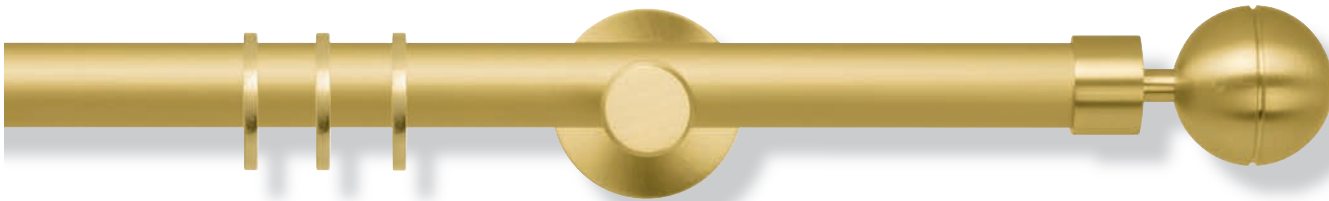

Ø20 mm

vion*
IN LOVE WITH DETAIL

Made in Germany

inkl. Neuheiten

vion*
IN LOVE WITH DETAIL

Ø20 mm

Komplettgarnituren

Edelstahl / Aluminium

ZYLINDER MIT RILLEN - edelstahl - Seite 6

ZYLINDER KURZ MIT RILLEN - silber - Seite 8

ELLIPSE MIT RILLEN - gold - Seite 10

ZYLINDER KURZ - silber - Seite 8

DIAGONAL KURZ - schwarz - Seite 14

Material: siehe Zubehör, Wandträger Art.-Nr. 204065 wird ohne Abdeckung Art.-Nr. 165001 geliefert

Komplettgarnituren
Edelstahl / Aluminium

Ø20 mm

GEO-ZYLINDER - edelstahl - Seite 6

GEO-KUGEL - silber - Seite 8

GEO-KEGEL - gold - Seite 10

GEO-KEGELSTUMPF - bronze - Seite 12

ENDKAPPE - edelstahl - Seite 6

Material: siehe Zubehör

Ø20 mm

Komplettgarnituren
Edelstahl / Messing / Aluminium

TWIST-KEGEL MIT RILLE - edelstahl - Seite 6

TWIST-KUGEL MIT RILLE - messing matt - Seite 10

TWIST-ZYLINDER MIT RILLE - edelstahl - Seite 6