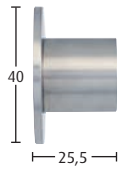

Ø20 mm

Einzelteile

Edelstahl / Aluminium / Messing / Kunststoff

Artikel	Material	Farbe	Artikel -Nr.	€/Stück
WANDLAGER für Ø 20 mm VE=10 Stück	Edelstahl	edelstahl	207001 -116	22,00
	Aluminium	silber	-108	22,00
	Aluminium	gold	-109	25,00
	Aluminium	bronze	-132	25,00
	Aluminium	schwarz	-157	25,00
	Messing	messing matt	-124	22,00