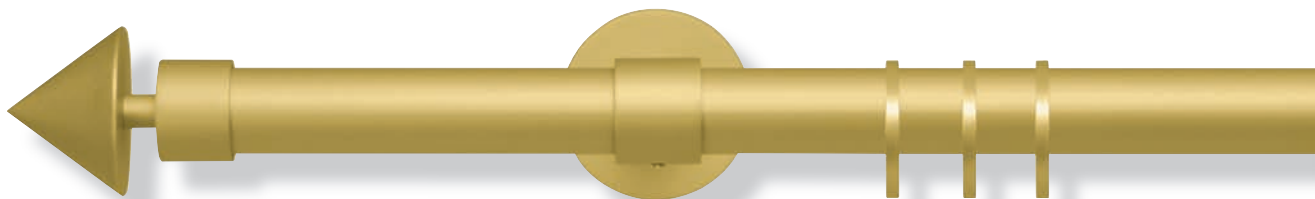

Ø20 mm

vion*
IN LOVE WITH DETAIL

Made in Germany

inkl. Neuheiten

vion*
IN LOVE WITH DETAIL

Ø20 mm

Komplettgarnituren

Edelstahl / Aluminium

ZYLINDER MIT RILLEN - edelstahl - Seite 6

ZYLINDER KURZ MIT RILLEN - silber - Seite 8

ELLIPSE MIT RILLEN - gold - Seite 10

ZYLINDER KURZ - silber - Seite 8

DIAGONAL KURZ - schwarz - Seite 14

Material: siehe Zubehör, Wandträger Art.-Nr. 204065 wird ohne Abdeckung Art.-Nr. 165001 geliefert

Komplettgarnituren
Edelstahl / Aluminium

Ø20 mm

GEO-ZYLINDER - edelstahl - Seite 6

GEO-KUGEL - silber - Seite 8

GEO-KEGEL - gold - Seite 10

GEO-KEGELSTUMPF - bronze - Seite 12

ENDKAPPE - edelstahl - Seite 6

Material: siehe Zubehör

Ø20 mm

Komplettgarnituren
Edelstahl / Messing / Aluminium

TWIST-KEGEL MIT RILLE - edelstahl - Seite 6

TWIST-KUGEL MIT RILLE - messing matt - Seite 10

TWIST-ZYLINDER MIT RILLE - edelstahl - Seite 6