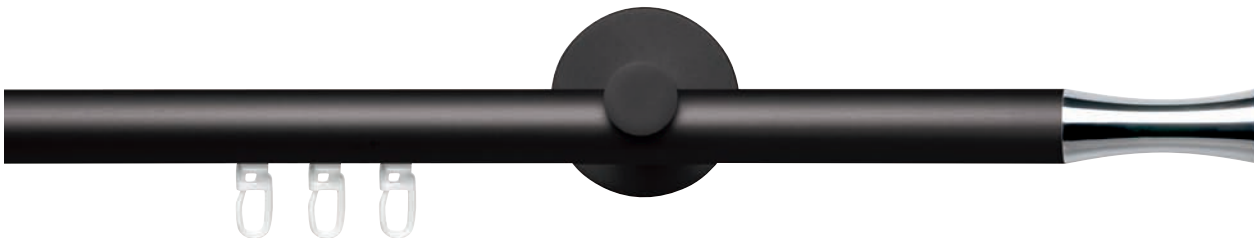

Ø20 mm

vion*
IN LOVE WITH DETAIL

Made in Germany

inkl. Neuheiten

vion*
IN LOVE WITH DETAIL

Ø20 mm

Komplettgarnituren

Edelstahl / Aluminium

ZYLINDER MIT RILLEN - edelstahl - Seite 6

ZYLINDER KURZ MIT RILLEN - silber - Seite 8

ELLIPSE MIT RILLEN - gold - Seite 10

ZYLINDER KURZ - silber - Seite 8

DIAGONAL KURZ - schwarz - Seite 14

Material: siehe Zubehör, Wandträger Art.-Nr. 204065 wird ohne Abdeckung Art.-Nr. 165001 geliefert

Material: siehe Zubehör

Ø20 mm

Komplettgarnituren
Edelstahl / Messing / Aluminium

TWIST-KEGEL MIT RILLE - edelstahl - Seite 6

TWIST-KUGEL MIT RILLE - messing matt - Seite 10

TWIST-ZYLINDER MIT RILLE - edelstahl - Seite 6

ZYLINDER BIKONKAV - chrom glanz/schwarz - Seite 14

Material: siehe Zubehör

Komplettgarnituren
Messing (Träger und Endstück)

Ø20 mm

MANTOVA - messing glanz - Seite 16

CREMONA - bronze - Seite 16

MANTOVA - nickel matt - Seite 16