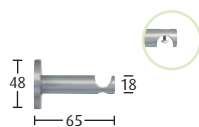

Unverbindlich empfohlene Verkaufspreise in EURO inkl. MwSt.

Einzelteile

Edelstahl / Aluminium / Messing

Artikel	Material	Farbe	Artikel -Nr.	€/Stück
Endknopf	Edelstahl	edelstahl	203083 -116	18,00
TWIST-ZYLINDER MIT RILLE	Messing	messing matt	-124	18,00
für Ø 20 mm VE=10 Stück				

ENDKAPPE TWIST MIT RILLE	Edelstahl	edelstahl	203080 -116	9,00
	Messing	messing matt	-124	9,00
für Ø 20 mm VE=10 Stück				

Endknopf	Messing	messing glanz	129220 -23	11,00
MANTOVA	Messing	messing matt	-24	14,00
	Messing	nickel matt	-29	17,00
	Messing	bronze	-70	19,00
für Ø 20 mm VE=2 Stück				

Endknopf	Messing	messing glanz	129320 -23	11,00
CREMONA	Messing	messing matt	-24	14,00
	Messing	nickel matt	-29	17,00
	Messing	bronze	-70	19,00
für Ø 20 mm VE=2 Stück				

ENDKAPPE	Messing	messing glanz	124020 -23	10,00
	Messing	messing matt	-24	10,00
	Messing	nickel matt	-29	12,00
	Messing	bronze	-70	14,00
für Ø 20 mm VE=2 Stück				