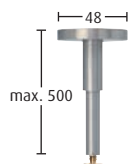

DECKENTRÄGER, KÜRZBAR mit Montageplatte, für Profile Deckenabstand 50-500 mm VE=10 Stück	Edelstahl	edelstahl	164995 -116	50,00
	Aluminium	silber	-108	50,00
	Aluminium	gold	-109	54,00
	Aluminium	bronze	-132	54,00
	Aluminium	schwarz	-157	54,00

Unverbindlich empfohlene Verkaufspreise in EURO inkl. MwSt.