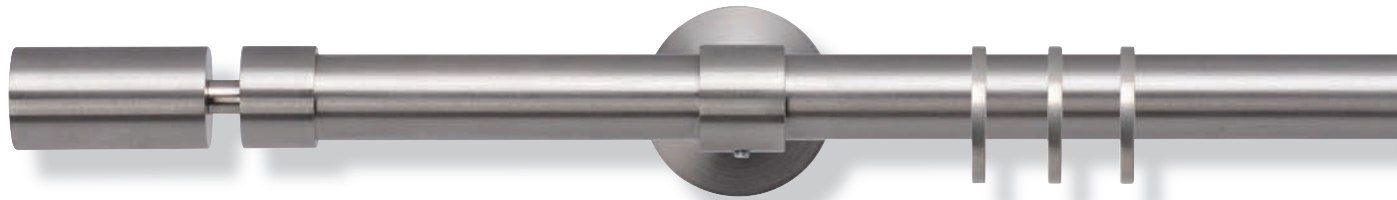

Ø20 mm

vion*
IN LOVE WITH DETAIL

Made in Germany

inkl. Neuheiten

vion*
IN LOVE WITH DETAIL

Ø20 mm

Komplettgarnituren

Edelstahl / Aluminium

ZYLINDER MIT RILLEN - edelstahl - Seite 6

ZYLINDER KURZ MIT RILLEN - silber - Seite 8

ELLIPSE MIT RILLEN - gold - Seite 10

ZYLINDER KURZ - silber - Seite 8

DIAGONAL KURZ - schwarz - Seite 14

Material: siehe Zubehör, Wandträger Art.-Nr. 204065 wird ohne Abdeckung Art.-Nr. 165001 geliefert

Komplettgarnituren
Edelstahl / Aluminium

Ø20 mm

GEO-ZYLINDER - edelstahl - Seite 6

GEO-KUGEL - silber - Seite 8

GEO-KEGEL - gold - Seite 10

GEO-KEGELSTUMPF - bronze - Seite 12

ENDKAPPE - edelstahl - Seite 6

Material: siehe Zubehör

Ø20 mm

Komplettgarnituren
Edelstahl / Messing / Aluminium

TWIST-KEGEL MIT RILLE - edelstahl - Seite 6

TWIST-KUGEL MIT RILLE - messing matt - Seite 10

TWIST-ZYLINDER MIT RILLE - edelstahl - Seite 6