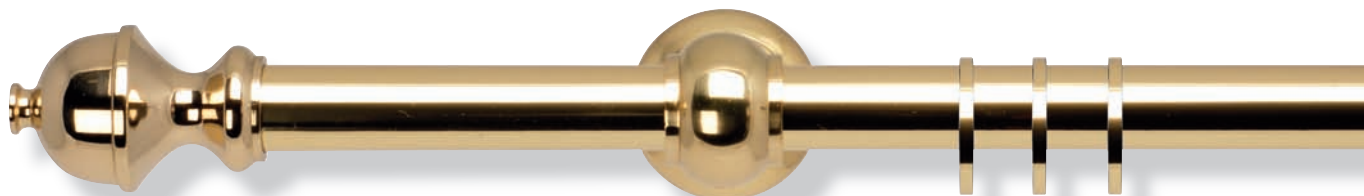

ZYLINDER MIT RILLEN - edelstahl - Seite 6

ZYLINDER KURZ MIT RILLEN - silber - Seite 8

ELLIPSE MIT RILLEN - gold - Seite 10

ZYLINDER KURZ - silber - Seite 8

DIAGONAL KURZ - schwarz - Seite 14

Material: siehe Zubehör, Wandträger Art.-Nr. 204065 wird ohne Abdeckung Art.-Nr. 165001 geliefert

Komplettgarnituren
Edelstahl / Aluminium

Ø20 mm

GEO-ZYLINDER - edelstahl - Seite 6

GEO-KUGEL - silber - Seite 8

GEO-KEGEL - gold - Seite 10

GEO-KEGELSTUMPF - bronze - Seite 12

ENDKAPPE - edelstahl - Seite 6

Material: siehe Zubehör

Ø20 mm

Komplettgarnituren
Edelstahl / Messing / Aluminium

TWIST-KEGEL MIT RILLE - edelstahl - Seite 6

TWIST-KUGEL MIT RILLE - messing matt - Seite 10

TWIST-ZYLINDER MIT RILLE - edelstahl - Seite 6

ZYLINDER BIKONKAV - chrom glanz/schwarz - Seite 14

Material: siehe Zubehör

Komplettgarnituren
Messing (Träger und Endstück)

Ø20 mm

MANTOVA - messing glanz - Seite 16

CREMONA - bronze - Seite 16

MANTOVA - nickel matt - Seite 16