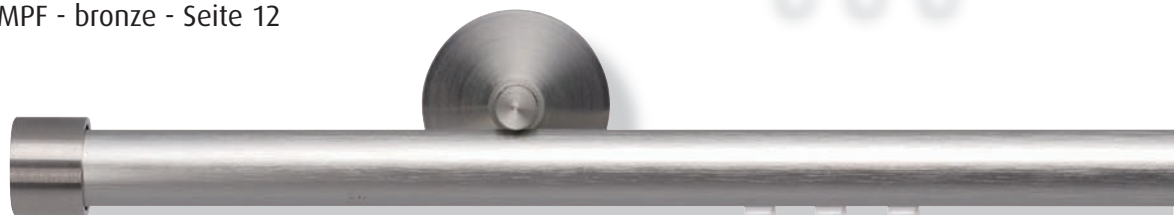

ZYLINDER MIT RILLEN - edelstahl - Seite 6

ZYLINDER KURZ MIT RILLEN - silber - Seite 8

ELLIPSE MIT RILLEN - gold - Seite 10

ZYLINDER KURZ - silber - Seite 8

DIAGONAL KURZ - schwarz - Seite 14

Material: siehe Zubehör, Wandträger Art.-Nr. 204065 wird ohne Abdeckung Art.-Nr. 165001 geliefert

Komplettgarnituren
Edelstahl / Aluminium

Ø20 mm

GEO-ZYLINDER - edelstahl - Seite 6

GEO-KUGEL - silber - Seite 8

GEO-KEGEL - gold - Seite 10

GEO-KEGELSTUMPF - bronze - Seite 12

ENDKAPPE - edelstahl - Seite 6

Material: siehe Zubehör

Ø20 mm

Komplettgarnituren
Edelstahl / Messing / Aluminium

TWIST-KEGEL MIT RILLE - edelstahl - Seite 6

TWIST-KUGEL MIT RILLE - messing matt - Seite 10

TWIST-ZYLINDER MIT RILLE - edelstahl - Seite 6

ZYLINDER BIKONKAV - chrom glanz/schwarz - Seite 14

Material: siehe Zubehör

Komplettgarnituren
Messing (Träger und Endstück)

Ø20 mm

MANTOVA - messing glanz - Seite 16

CREMONA - bronze - Seite 16

MANTOVA - nickel matt - Seite 16