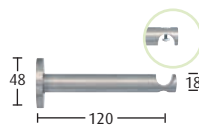

WANDTRÄGER "ALUX", 1-LÄUFIG	Edelstahl	edelstahl	204120 -116	26,00
	Aluminium	silber	-108	26,00
	Aluminium	gold	-109	29,00
	Aluminium	bronze	-132	29,00
	Aluminium	schwarz	-157	29,00
WA 120 mm, f. Ø 20 mm Rohre / Profile ohne Abdeckung (Art.-Nr. 165001) VE=10 Stück				

Unverbindlich empfohlene Verkaufspreise in EURO inkl. MwSt.