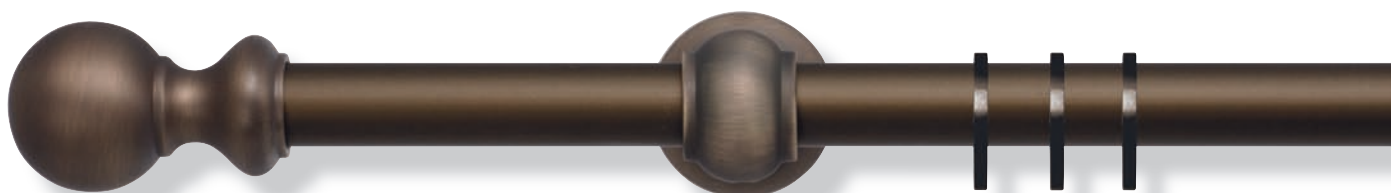

ZYLINDER MIT RILLEN - edelstahl - Seite 6

ZYLINDER KURZ MIT RILLEN - silber - Seite 8

ELLIPSE MIT RILLEN - gold - Seite 10

ZYLINDER KURZ - silber - Seite 8

DIAGONAL KURZ - schwarz - Seite 14

Material: siehe Zubehör, Wandträger Art.-Nr. 204065 wird ohne Abdeckung Art.-Nr. 165001 geliefert

Material: siehe Zubehör

Ø20 mm

Komplettgarnituren
Edelstahl / Messing / Aluminium

TWIST-KEGEL MIT RILLE - edelstahl - Seite 6

TWIST-KUGEL MIT RILLE - messing matt - Seite 10

TWIST-ZYLINDER MIT RILLE - edelstahl - Seite 6

ZYLINDER BIKONKAV - chrom glanz/schwarz - Seite 14

Material: siehe Zubehör

Komplettgarnituren
Messing (Träger und Endstück)

Ø20 mm

MANTOVA - messing glanz - Seite 16

CREMONA - bronze - Seite 16

MANTOVA - nickel matt - Seite 16

CREMONA - messing matt - Seite 16

Material: siehe Zubehör

Ø20 mm

Komplettgarnituren Edelstahl

	Preisstufe A	Preisstufe B	Preisstufe C	Preisstufe D
Garnitur Nr.	 ZYLINDER MIT RILLEN 2101-116	 ZYLINDER KURZ 2120-116	 GEO-ZYLINDER 2105-116	 TWIST-KEGEL MIT RILLE 2109-116
Garnitur Nr.	 ZYLINDER KURZ MIT RILLEN 2102-116	 SPITZE KURZ 2121-116	 GEO-KUGEL 2106-116	 TWIST-KUGEL MIT RILLE 2110-116
Garnitur Nr.	 ELLIPSE MIT RILLEN 2103-116	 DIAGONAL KURZ 2122-116	 GEO-KEGEL 2107-116	 TWIST-ZYLINDER MIT RILLE 2111-116
Garnitur Nr.	 KEGELSTUMPF MIT RILLEN 2104-116	 ZYLINDER BIKONKAV 2123-116	 GEO-KEGELSTUMPF 2108-116	 TWIST-KAPPE MIT RILLE 2112-116
Garnitur Nr.	 ENDKAPPE 2100-116	 KEGELSTUMPF KURZ 2124-116	 ENDKAPPE 2199-116	
1- 	 204065-116 WA 65 mm	 204065-116 WA 65 mm	 204100-116 WA 100 mm	 204090-116 WA 90 mm
2- 	 205120-116 WA 65/120 mm	 205120-116 WA 65/120 mm		 205140-116 WA 90/140 mm
3- 	 205220-116 WA 65/120 mm	 205220-116 WA 65/120 mm	 205150-116 WA 100/150 mm	 205140-116 WA 90/140 mm
4- 	 204065-116 WA 65 mm	 204065-116 WA 65 mm	 164400-116 WA 100 mm	 204090-116 WA 90 mm
5- 	 205120-116 WA 65/120 mm	 205120-116 WA 65/120 mm	 165550-116 WA 100/150 mm	 205140-116 WA 90/140 mm