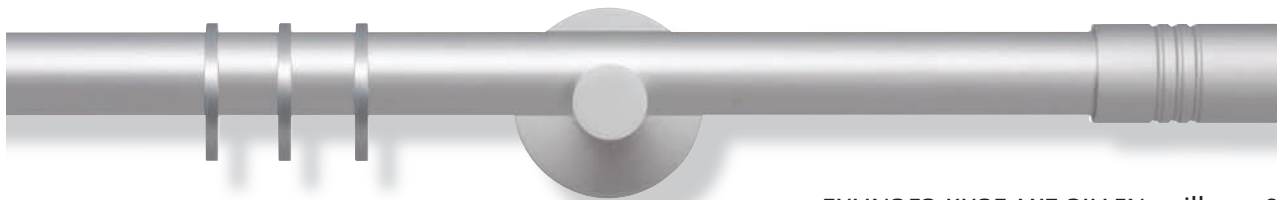

Ø20 mm

vion*
IN LOVE WITH DETAIL

Made in Germany

inkl. Neuheiten

vion*
IN LOVE WITH DETAIL

Ø20 mm

Komplettgarnituren

Edelstahl / Aluminium

ZYLINDER MIT RILLEN - edelstahl - Seite 6

ZYLINDER KURZ MIT RILLEN - silber - Seite 8

ELLIPSE MIT RILLEN - gold - Seite 10

ZYLINDER KURZ - silber - Seite 8

DIAGONAL KURZ - schwarz - Seite 14

Material: siehe Zubehör, Wandträger Art.-Nr. 204065 wird ohne Abdeckung Art.-Nr. 165001 geliefert