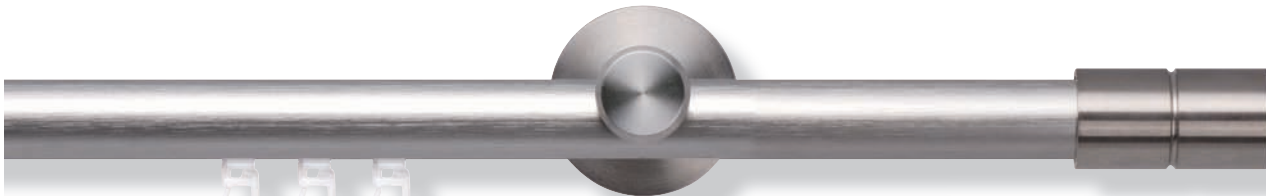

ZYLINDER MIT RILLEN - edelstahl - Seite 6

ZYLINDER KURZ MIT RILLEN - silber - Seite 8

ELLIPSE MIT RILLEN - gold - Seite 10

ZYLINDER KURZ - silber - Seite 8

DIAGONAL KURZ - schwarz - Seite 14

Material: siehe Zubehör, Wandträger Art.-Nr. 204065 wird ohne Abdeckung Art.-Nr. 165001 geliefert

Komplettgarnituren
Edelstahl / Aluminium

Ø20 mm

GEO-ZYLINDER - edelstahl - Seite 6

GEO-KUGEL - silber - Seite 8

GEO-KEGEL - gold - Seite 10

GEO-KEGELSTUMPF - bronze - Seite 12

ENDKAPPE - edelstahl - Seite 6

Material: siehe Zubehör

Ø20 mm

Komplettgarnituren
Edelstahl / Messing / Aluminium

TWIST-KEGEL MIT RILLE - edelstahl - Seite 6

TWIST-KUGEL MIT RILLE - messing matt - Seite 10

TWIST-ZYLINDER MIT RILLE - edelstahl - Seite 6

ZYLINDER BIKONKAV - chrom glanz/schwarz - Seite 14

Material: siehe Zubehör

Komplettgarnituren
Messing (Träger und Endstück)

Ø20 mm

MANTOVA - messing glanz - Seite 16

CREMONA - bronze - Seite 16

MANTOVA - nickel matt - Seite 16