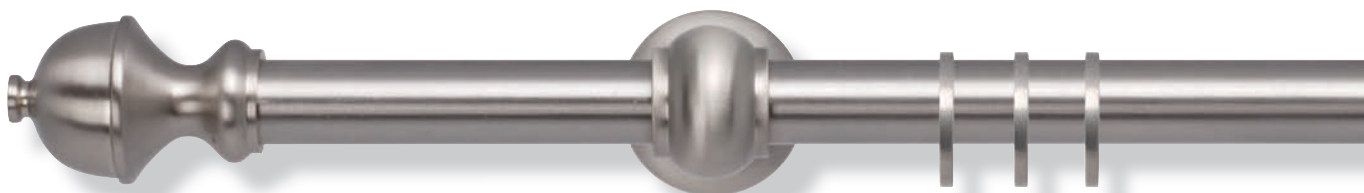

ZYLINDER MIT RILLEN - edelstahl - Seite 6

ZYLINDER KURZ MIT RILLEN - silber - Seite 8

ELLIPSE MIT RILLEN - gold - Seite 10

ZYLINDER KURZ - silber - Seite 8

DIAGONAL KURZ - schwarz - Seite 14

Material: siehe Zubehör, Wandträger Art.-Nr. 204065 wird ohne Abdeckung Art.-Nr. 165001 geliefert

Material: siehe Zubehör

Ø20 mm

Komplettgarnituren
Edelstahl / Messing / Aluminium

TWIST-KEGEL MIT RILLE - edelstahl - Seite 6

TWIST-KUGEL MIT RILLE - messing matt - Seite 10

TWIST-ZYLINDER MIT RILLE - edelstahl - Seite 6

ZYLINDER BIKONKAV - chrom glanz/schwarz - Seite 14

Material: siehe Zubehör

Komplettgarnituren
Messing (Träger und Endstück)

Ø20 mm

MANTOVA - messing glanz - Seite 16

CREMONA - bronze - Seite 16

MANTOVA - nickel matt - Seite 16

CREMONA - messing matt - Seite 16

Material: siehe Zubehör

Ø20 mm

Komplettgarnituren Edelstahl

	Preisstufe A	Preisstufe B	Preisstufe C	Preisstufe D
Garnitur Nr.	 ZYLINDER MIT RILLEN 2101-116	 ZYLINDER KURZ 2120-116	 GEO-ZYLINDER 2105-116	 TWIST-KEGEL MIT RILLE 2109-116
Garnitur Nr.	 ZYLINDER KURZ MIT RILLEN 2102-116	 SPITZE KURZ 2121-116	 GEO-KUGEL 2106-116	 TWIST-KUGEL MIT RILLE 2110-116
Garnitur Nr.	 ELLIPSE MIT RILLEN 2103-116	 DIAGONAL KURZ 2122-116	 GEO-KEGEL 2107-116	 TWIST-ZYLINDER MIT RILLE 2111-116
Garnitur Nr.	 KEGELSTUMPF MIT RILLEN 2104-116	 ZYLINDER BIKONKAV 2123-116	 GEO-KEGELSTUMPF 2108-116	 TWIST-KAPPE MIT RILLE 2112-116
Garnitur Nr.	 ENDKAPPE 2100-116	 KEGELSTUMPF KURZ 2124-116	 ENDKAPPE 2199-116	
1- 	 204065-116 WA 65 mm	 204065-116 WA 65 mm	 204100-116 WA 100 mm	 204090-116 WA 90 mm
2- 	 205120-116 WA 65/120 mm	 205120-116 WA 65/120 mm		 205140-116 WA 90/140 mm
3- 	 205220-116 WA 65/120 mm	 205220-116 WA 65/120 mm	 205150-116 WA 100/150 mm	 205140-116 WA 90/140 mm
4- 	 204065-116 WA 65 mm	 204065-116 WA 65 mm	 164400-116 WA 100 mm	 204090-116 WA 90 mm
5- 	 205120-116 WA 65/120 mm	 205120-116 WA 65/120 mm	 165550-116 WA 100/150 mm	 205140-116 WA 90/140 mm