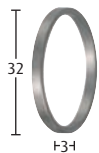

FLACHRING Innen-Ø 28 mm Außen-Ø 32 mm VE=100 Stück	Edelstahl	edelstahl	225720 -116	0,75
	Aluminium	silber	-108	0,75
	Messing	gold	-109	0,85
	Messing	bronze	-132	0,85
	Aluminium	schwarz	-157	1,10
	Messing	messing glanz	-123	0,85