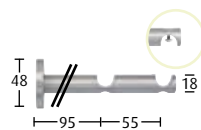

WANDTRÄGER "ALUX", 2-LÄUFIG
WA 95/150 mm, f. Ø 16 mm Rohre/Profile
ohne Abdeckung (Art.-Nr. 165001)
VE=10 Stück

Material	Farbe	Artikel -Nr.	€/Stück
Edelstahl	edelstahl	175150 -116	33,00
Aluminium	silber	-108	33,00
Aluminium	gold	-109	36,00
Aluminium	bronze	-132	36,00