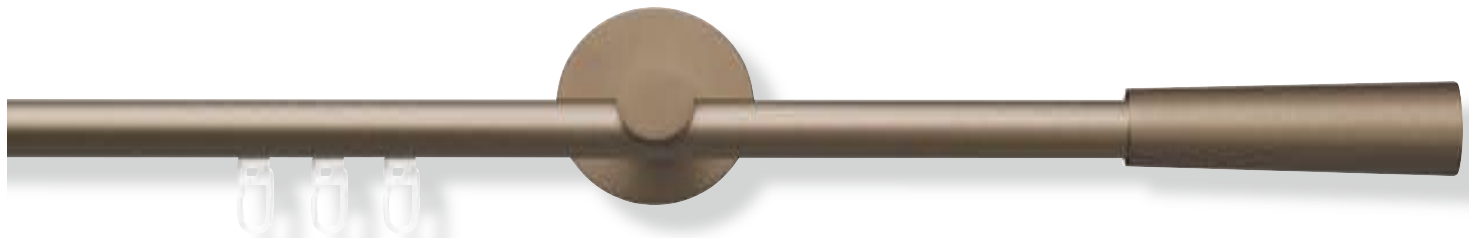

Ø16 mm

Ø16 mm

vion*
IN LOVE WITH DETAIL

Ø16 mm

Komplettgarnituren
Edelstahl / Aluminium

ZYLINDER - edelstahl - Seite 18

DIAGONAL - silber - Seite 20

ELLIPSE - gold - Seite 22

KEGELSTUMPF - bronze - Seite 24

LANGSPITZE - edelstahl - Seite 18

Material: siehe Zubehör, Wandträger Art.-Nr. 164065 wird ohne Abdeckung Art.-Nr. 165001 geliefert

Komplettgarnituren
Edelstahl / Aluminium

Ø16 mm

GEO-ZYLINDER - edelstahl - Seite 18

GEO-KUGEL - silber - Seite 20

GEO-KEGEL - gold - Seite 22

GEO-KEGELSTUMPF - bronze - Seite 24

GEO-HALBKUGEL - edelstahl - Seite 18

Material: siehe Einzelteile

Ø16 mm

KOMBI-WANDTRÄGER "ALUX", 2-LÄUFIG
1. Lauf: Rohr / 2. Lauf: Profil
WA 95/150 mm, für Ø 16 mm
VE=10 Stück

Material	Farbe	Artikel -Nr.	€/Stück
Edelstahl	edelstahl	175250 -116	33,00
Aluminium	silber	-108	33,00
Aluminium	gold	-109	36,00
Aluminium	bronze	-132	36,00