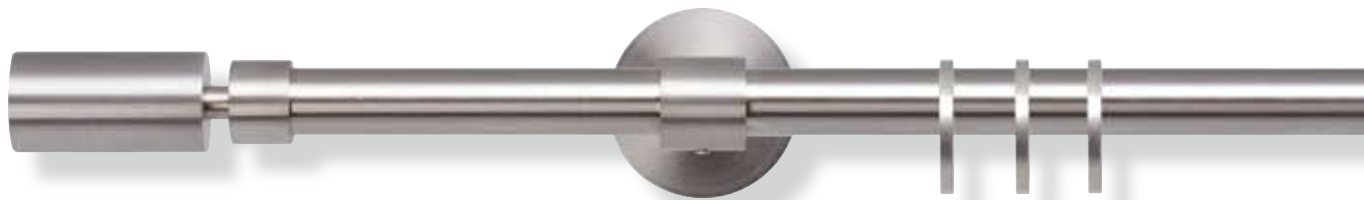

Ø16 mm

Ø16 mm

vion*
IN LOVE WITH DETAIL

Ø16 mm

Komplettgarnituren
Edelstahl / Aluminium

ZYLINDER - edelstahl - Seite 18

DIAGONAL - silber - Seite 20

ELLIPSE - gold - Seite 22

KEGELSTUMPF - bronze - Seite 24

LANGSPITZE - edelstahl - Seite 18

Material: siehe Zubehör, Wandträger Art.-Nr. 164065 wird ohne Abdeckung Art.-Nr. 165001 geliefert

Komplettgarnituren
Edelstahl / Aluminium

Ø16 mm

GEO-ZYLINDER - edelstahl - Seite 18

GEO-KUGEL - silber - Seite 20

GEO-KEGEL - gold - Seite 22

GEO-KEGELSTUMPF - bronze - Seite 24

GEO-HALBKUGEL - edelstahl - Seite 18

Material: siehe Einzelteile

Ø16 mm

Komplettgarnituren Edelstahl

	Preisstufe A		Preisstufe B		Preisstufe C		Preisstufe D	
Garnitur Nr.		KUGEL 1701-116		ZYLINDER 1703-116		GEO-ZYLINDER 1708-116		GEO-KEGEL 1710-116
Garnitur Nr.		KEGEL 1702-116		DIAGONAL 1704-116		GEO-KUGEL 1709-116		GEO-KEGELSTUMPF 1711-116
Garnitur Nr.		ENDKAPPE 1700-116		ELLIPSE 1705-116		ENDKAPPE 1799-116		GEO-HALBKUGEL 1712-116
Garnitur Nr.				KEGELSTUMPF 1706-116				
Garnitur Nr.				LANGSPITZE 1707-116				
1-		164065-116 WA 65 mm		164065-116 WA 65 mm		164100-116 WA 100 mm		164100-116 WA 100 mm
2-		165120-116 WA 65/120 mm		165120-116 WA 65/120 mm				
3-		165220-116 WA 65/120 mm		165220-116 WA 65/120 mm		165150-116 WA 100/150 mm		165150-116 WA 100/150 mm
4-		164065-116 WA 65 mm		164065-116 WA 65 mm		164400-116 WA 100 mm		164400-116 WA 100 mm
5-		165120-116 WA 65/120 mm		165120-116 WA 65/120 mm		165550-116 WA 100/150 mm		165550-116 WA 100/150 mm