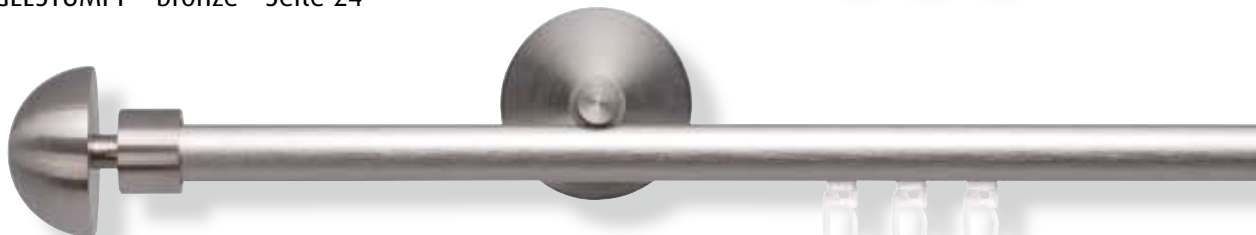

Ø16 mm

Ø16 mm

vion*
IN LOVE WITH DETAIL

Ø16 mm

Komplettgarnituren
Edelstahl / Aluminium

ZYLINDER - edelstahl - Seite 18

DIAGONAL - silber - Seite 20

ELLIPSE - gold - Seite 22

KEGELSTUMPF - bronze - Seite 24

LANGSPITZE - edelstahl - Seite 18

Material: siehe Zubehör, Wandträger Art.-Nr. 164065 wird ohne Abdeckung Art.-Nr. 165001 geliefert

Komplettgarnituren
Edelstahl / Aluminium

Ø16 mm

GEO-ZYLINDER - edelstahl - Seite 18

GEO-KUGEL - silber - Seite 20

GEO-KEGEL - gold - Seite 22

GEO-KEGELSTUMPF - bronze - Seite 24

GEO-HALBKUGEL - edelstahl - Seite 18

Material: siehe Einzelteile

Ø16 mm

Komplettgarnituren Edelstahl

	Preisstufe A		Preisstufe B		Preisstufe C		Preisstufe D	
Garnitur Nr.		KUGEL 1701-116		ZYLINDER 1703-116		GEO-ZYLINDER 1708-116		GEO-KEGEL 1710-116
Garnitur Nr.		KEGEL 1702-116		DIAGONAL 1704-116		GEO-KUGEL 1709-116		GEO-KEGELSTUMPF 1711-116
Garnitur Nr.		ENDKAPPE 1700-116		ELLIPSE 1705-116		ENDKAPPE 1799-116		GEO-HALBKUGEL 1712-116
Garnitur Nr.				KEGELSTUMPF 1706-116				
Garnitur Nr.				LANGSPITZE 1707-116				
1-		164065-116 WA 65 mm		164065-116 WA 65 mm		164100-116 WA 100 mm		164100-116 WA 100 mm
2-		165120-116 WA 65/120 mm		165120-116 WA 65/120 mm				
3-		165220-116 WA 65/120 mm		165220-116 WA 65/120 mm		165150-116 WA 100/150 mm		165150-116 WA 100/150 mm
4-		164065-116 WA 65 mm		164065-116 WA 65 mm		164400-116 WA 100 mm		164400-116 WA 100 mm
5-		165120-116 WA 65/120 mm		165120-116 WA 65/120 mm		165550-116 WA 100/150 mm		165550-116 WA 100/150 mm