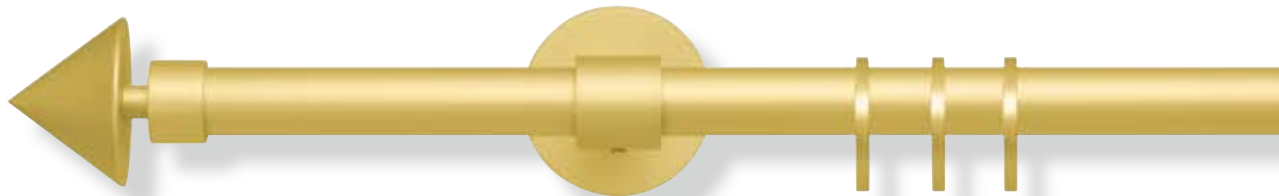

Ø16 mm

Ø16 mm

vion*
IN LOVE WITH DETAIL

Ø16 mm

Komplettgarnituren
Edelstahl / Aluminium

ZYLINDER - edelstahl - Seite 18

DIAGONAL - silber - Seite 20

ELLIPSE - gold - Seite 22

KEGELSTUMPF - bronze - Seite 24

LANGSPITZE - edelstahl - Seite 18

Material: siehe Zubehör, Wandträger Art.-Nr. 164065 wird ohne Abdeckung Art.-Nr. 165001 geliefert

Komplettgarnituren
Edelstahl / Aluminium

Ø16 mm

GEO-ZYLINDER - edelstahl - Seite 18

GEO-KUGEL - silber - Seite 20

GEO-KEGEL - gold - Seite 22

GEO-KEGELSTUMPF - bronze - Seite 24

GEO-HALBKUGEL - edelstahl - Seite 18

Material: siehe Einzelteile

Ø16 mm

Komplettgarnituren Edelstahl

	Preisstufe A		Preisstufe B		Preisstufe C		Preisstufe D	
Garnitur Nr.		KUGEL 1701-116		ZYLINDER 1703-116		GEO-ZYLINDER 1708-116		GEO-KEGEL 1710-116
Garnitur Nr.		KEGEL 1702-116		DIAGONAL 1704-116		GEO-KUGEL 1709-116		GEO-KEGELSTUMPF 1711-116
Garnitur Nr.		ENDKAPPE 1700-116		ELLIPSE 1705-116		ENDKAPPE 1799-116		GEO-HALBKUGEL 1712-116
Garnitur Nr.				KEGELSTUMPF 1706-116				
Garnitur Nr.				LANGSPITZE 1707-116				
1-		164065-116 WA 65 mm		164065-116 WA 65 mm		164100-116 WA 100 mm		164100-116 WA 100 mm
2-		165120-116 WA 65/120 mm		165120-116 WA 65/120 mm				
3-		165220-116 WA 65/120 mm		165220-116 WA 65/120 mm		165150-116 WA 100/150 mm		165150-116 WA 100/150 mm
4-		164065-116 WA 65 mm		164065-116 WA 65 mm		164400-116 WA 100 mm		164400-116 WA 100 mm
5-		165120-116 WA 65/120 mm		165120-116 WA 65/120 mm		165550-116 WA 100/150 mm		165550-116 WA 100/150 mm