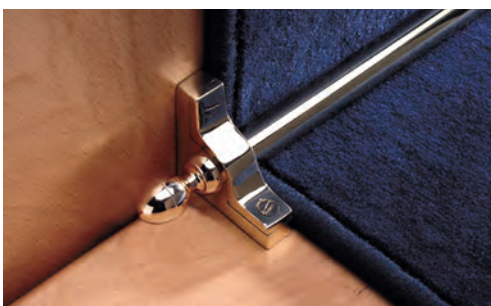

# Seilbeschlag

Messing

**Hinweis:** der Seilbeschlag aus Messing ist ausschließlich für Dekorationszwecke bestimmt und daher nicht für große Belastungen - wie z.B. bei der Verwendung als Handlauf - vorgesehen!

Artikel-Nr.: 210901-23  
Artikel-Nr.: 801-16-23

Treppenstangenöse  
(mit geschlossener Sicherungslasche)

Artikel-Nr.: 21091-16-23

Endknopf  
ME-Rohr

Artikel-Nr.: 210901-23  
Artikel-Nr.: 801-16-23

Treppenstangenöse  
(mit fest verschraubter Sicherungslasche)