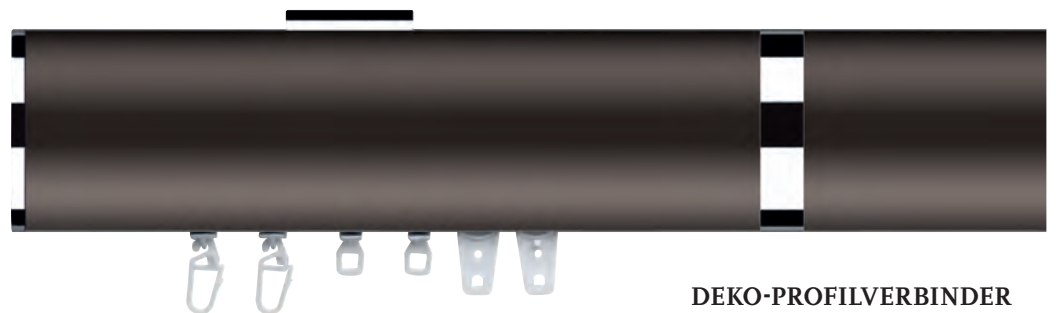

**SABIA**  
chrom glanz / schwarz  
Seite 56

**SONA**  
chrom glanz  
Seite 64

**SONA**  
mit Träger schwebend  
nickel matt  
Seite 64

**SONA**  
mit Deckenträger  
chrom glanz / schwarz  
Seite 66

**DEKO-PROFILVERBINDER**  
chrom glanz  
Artikel-Nr. 8507022-22  
Seite 72