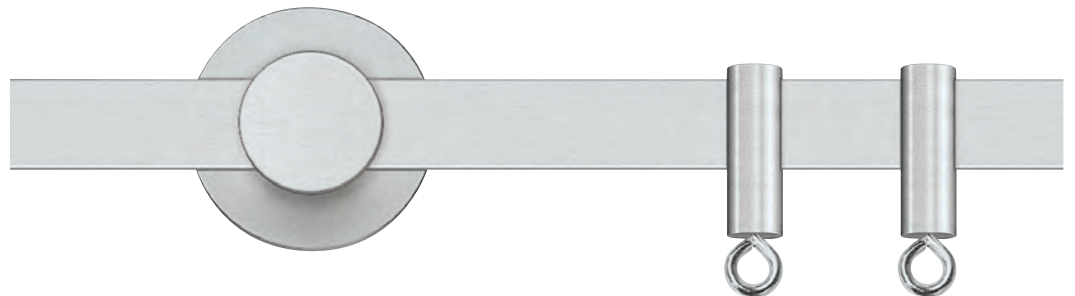

# Quadratisches Profil 20 x 20 mm · Aluminium matt

1-Lauf Profil / 2-Lauf Profil

1. Bestellschritt System □ 1-20201-08-200 2. Bestellschritt Garnitur-Nr. ⇨ 1-20201-08-200 3. Bestellschritt Länge ⇄ 1-20201-08-200