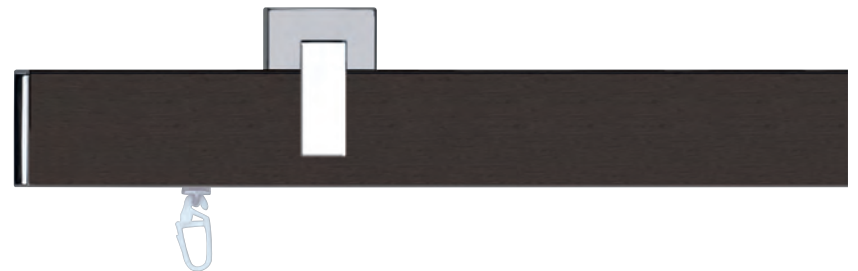

AVOLA
nickel matt
Seite 30