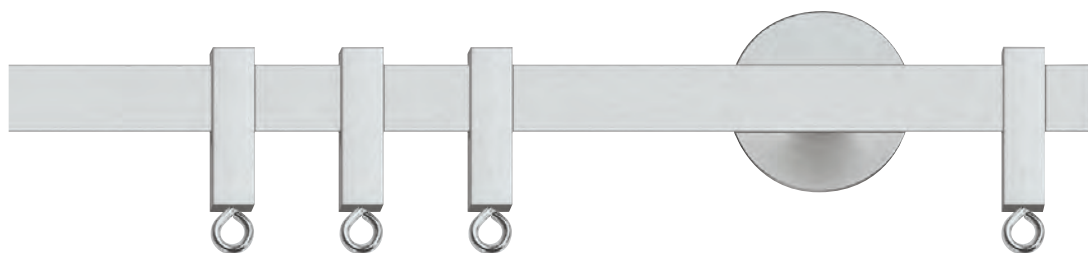

T-Profil 15 x 15 mm

1-Lauf Profil / 2-Lauf Profil

OHNE ZIERBLENDE

aluminium matt

Seite 74