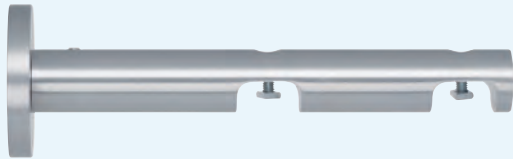

Ovalprofil 70 x 22 mm · Einzelteile

1-Lauf Profil / 2-Lauf Profil

Artikel	Material	Oberfläche	Artikel-Nr.	EURO/Stk.
OVALPROFIL, 70 x 22 mm Lagerlänge 6 Meter Preis € per Meter	Aluminium	aluminium matt	8087022-08	42,00
	Aluminium	chrom glanz	-22	82,00
	Aluminium	nickel matt	-29	52,00
	Aluminium	matt schwarz eloxiert	-157	42,00
OVALPROFIL, 70 x 22 mm Fixlänge (Zuschnitt) Preis € per Meter	Aluminium	aluminium matt	8087022-08	50,40
	Aluminium	chrom glanz	-22	98,40
	Aluminium	nickel matt	-29	62,40
	Aluminium	matt schwarz eloxiert	-157	50,40

Weiteres Zubehör ab Seite 462

Trägersonderlängen auf Anfrage