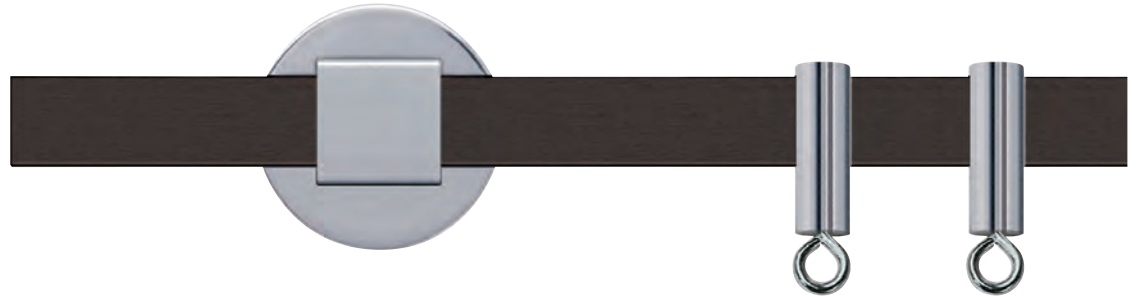

ZIERBLENDE C
chrom glanz / schwarz
Seite 84