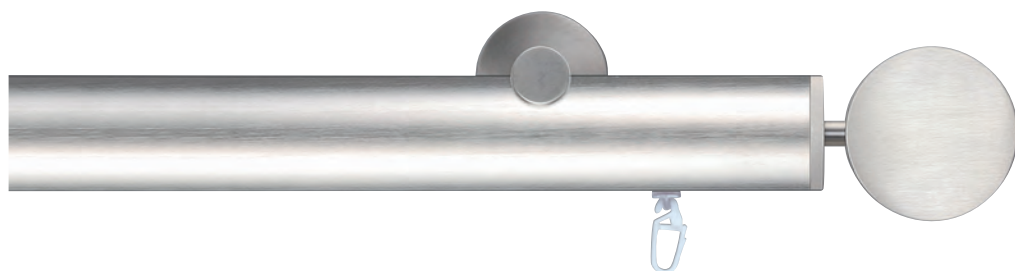

# Ovalprofil 40 x 22 mm

1-Lauf Profil / 2-Lauf Profil

**MARE**  
aluminium matt  
Seite 46

**SONA**  
chrom glanz  
Seite 48

**MONTI**  
nickel matt  
Seite 50

**DEKO-PROFILVERBINDER**  
chrom glanz  
Artikel-Nr. 8504020-22  
Seite 62