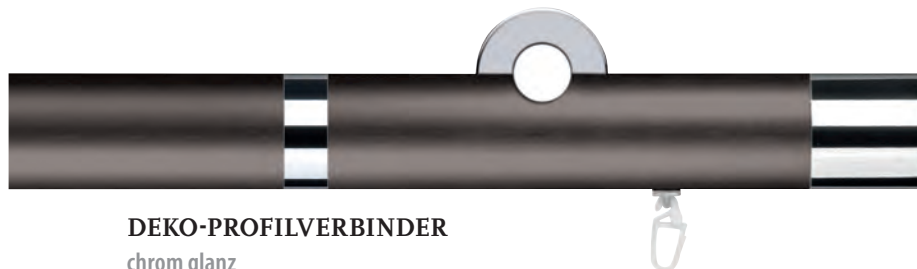

# Ovalprofil 40 x 22 mm

1-Lauf Profil / 2-Lauf Profil

**MARE**  
aluminium matt  
Seite 46

**SONA**  
chrom glanz  
Seite 48

**MONTI**  
nickel matt  
Seite 50

**DEKO-PROFILVERBINDER**  
chrom glanz  
Artikel-Nr. 8504020-22  
Seite 62