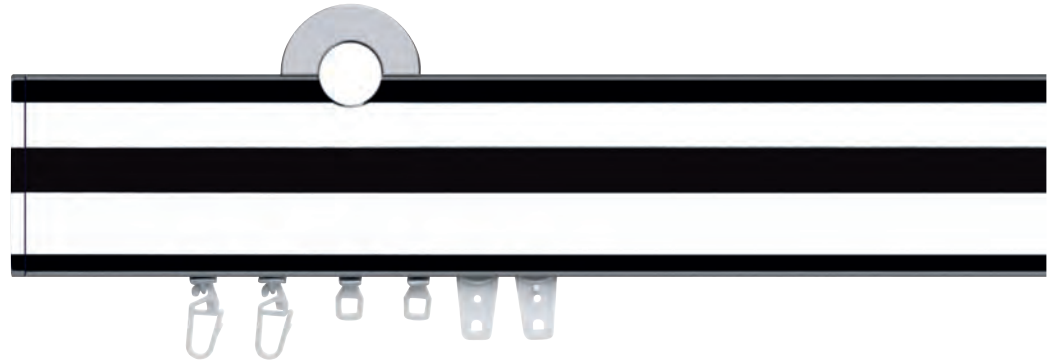

MARE
aluminium matt
Seite 46

SONA
chrom glanz
Seite 48

MONTI
nickel matt
Seite 50

SABIA
chrom glanz / schwarz
Seite 56