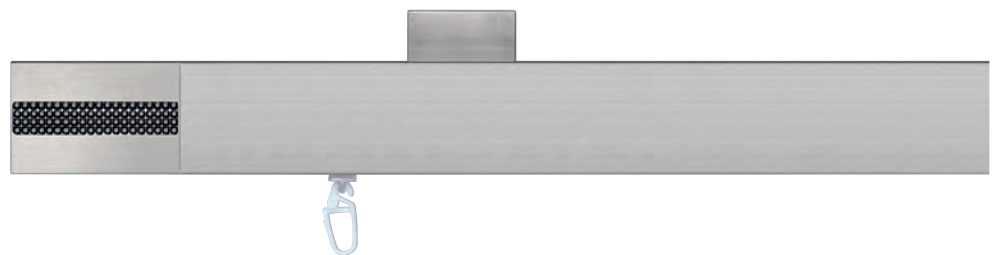

Rechteckprofil 40 x 15 mm

1-Lauf Profil / 2-Lauf Profil

NESO
aluminium matt
Seite 26

FINA
chrom glanz / schwarz
Seite 36

AVOLA
nickel matt
Seite 30

AMRO
nickel matt / chrom glanz
Seite 32

DEKO-PROFILVERBINDER
nickel matt
Artikel-Nr. 8504015-29
Seite 44