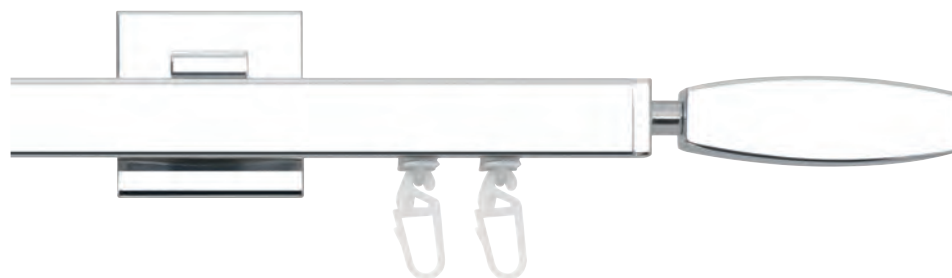

# Quadratisches Profil 20 x 20 mm

1- Lauf Profil / 2- Lauf Profil

**TAPIA mit polierter Nut**  
aluminium matt  
Seite 8

**PLANO**  
chrom glanz / schwarz  
Seite 18

**FINA**  
nickel matt  
Seite 12

**SCALA**  
chrom glanz  
Seite 10