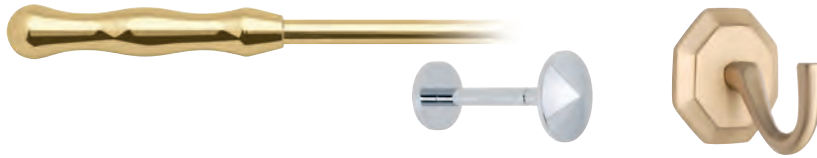

Ø 28 mm mit SWAROVSKI ELEMENTS · Einzelteile

1-Lauf Rohr / 2-Lauf Rohr / 1-Lauf Profil / 2-Lauf Profil

Weiteres Zubehör ab Seite 462