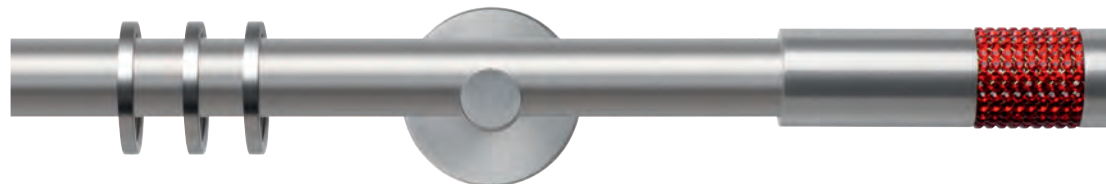

FANO
nickel matt
Seite 332