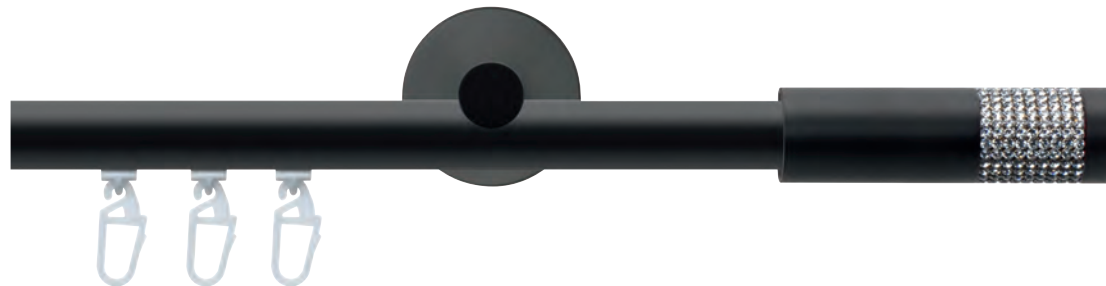

LAGO
schwarz
Seite 336