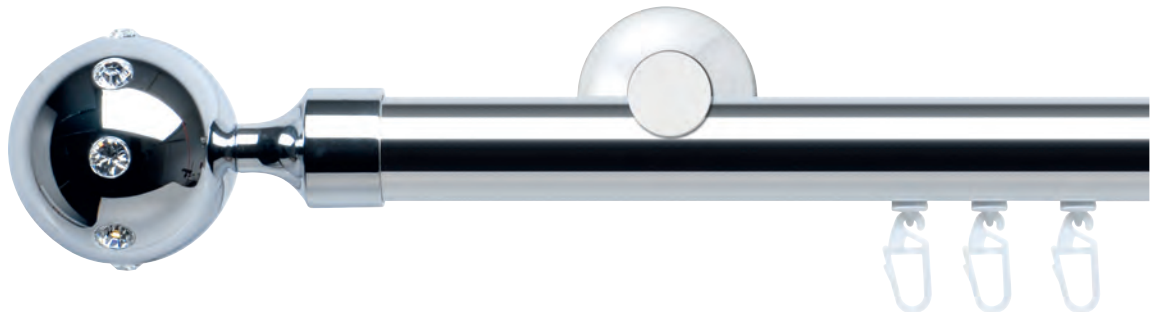

GINOSA
chrom glanz
Seite 348