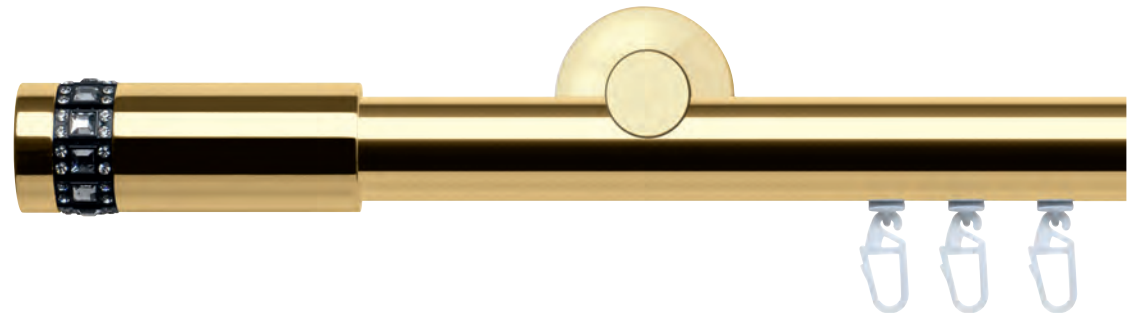

Ø 28 mm Garnituren mit SWAROVSKI ELEMENTS

1-Lauf Rohr / 2-Lauf Rohr / 2-Lauf Kombi / 1-Lauf Profil / 2-Lauf Profil

SAVA
messing glanz
Seite 346