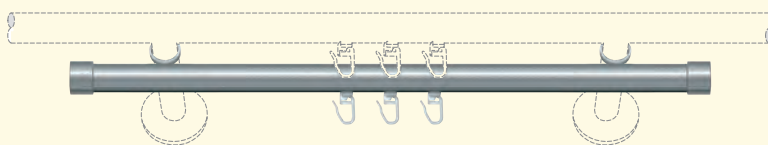

Zusätzliche Rundstoreschiene ab Seite 497