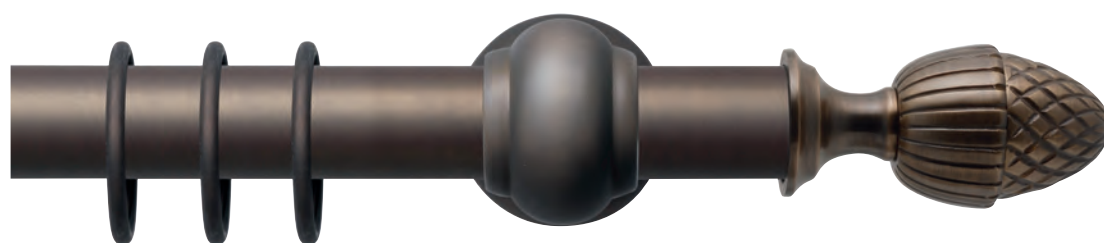

Klassisch

Ø 20 / 28 / 35 mm Messing und Ø 20 / 30 / 35 mm Holz

Klassisch

Ø 20 / 28 / 35 mm
Messing
Ø 20 / 30 / 35 mm
Holz

Ø 20 / 28 / 30 / 35 mm Klassische Garnituren

1-Lauf Rohr / 2-Lauf Rohr / 1-Lauf Holzstange / 2-Lauf Holzstange

Ø 20 mm MANTOVA
messing matt
Seite 370

Ø 20 mm CREMONA
nickel matt
Seite 370

Ø 30 mm PADRIA
Holz - antik weiss
Seite 390

Ø 35 mm PESARO
bronziert matt
Seite 378

Ø 20 / 28 / 30 / 35 mm Klassische Garnituren

1-Lauf Rohr / 2-Lauf Rohr / 1-Lauf Holzstange / 2-Lauf Holzstange

Ø 20 mm ELINO
edelstahl / Holz - buche hell
Seite 384

Ø 20 mm MANTOVA
messing glanz
Seite 370

Ø 28 mm SONDRIO
bronziert matt
Seite 374

Ø 35 mm MONDELO
Holz - antik schwarz
Seite 394

Ø 20 mm Klassische Garnituren · Messing

1-Lauf Rohr / 2-Lauf Rohr

1. Bestellschritt System  2-2050-23-200 2. Bestellschritt Garnitur-Nr.  2-2050-23-200 3. Bestellschritt Länge  2-2050-23-200

	Preisstufe A Messing glanz - 23	Preisstufe B Chrom glanz -22	Preisstufe C Messing matt -24	Preisstufe D Nickel matt -29	Preisstufe E Bronziert matt -70
Garnitur Nr.	 MANTOVA 2050-23	 MANTOVA 2050-22	 MANTOVA 2050-24	 MANTOVA 2050-29	 MANTOVA 2050-70
Garnitur Nr.	 CREMONA 2051-23	 CREMONA 2051-22	 CREMONA 2051-24	 CREMONA 2051-29	 CREMONA 2051-70
1- 	 11960-23 WA 120 mm	 11960-22 WA 120 mm	 11960-24 WA 120 mm	 11960-29 WA 120 mm	 11960-70 WA 120 mm
2- 	 11960-2-23 WA 120/175 mm	 11960-2-22 WA 120/175 mm	 11960-2-24 WA 120/175 mm	 11960-2-29 WA 120/175 mm	 11960-2-70 WA 120/175 mm