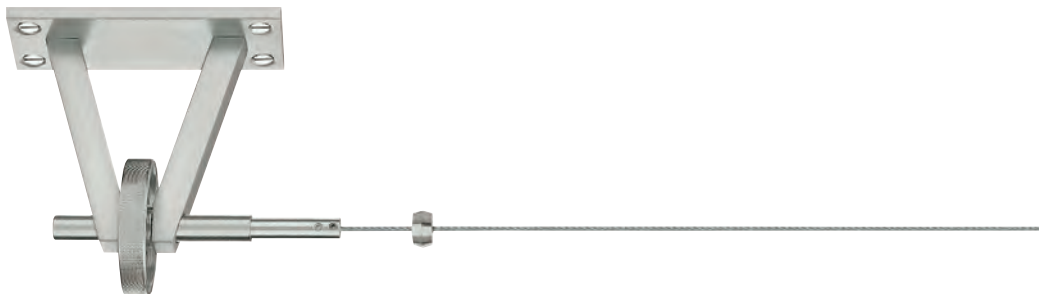

Ø 2 / 5 / 10 / 12 mm
Messing, Edelstahl

Ø 2 / 5 /
10 / 12 mm
Messing
Edelstahl

Ø 2 mm Seilsysteme

1-Lauf Seil / 2-Lauf Seil

BERGAMO
nickel matt
Seite 149

GARDA
chrom glanz
Seite 150

MECANICA
nickel matt
Seite 146