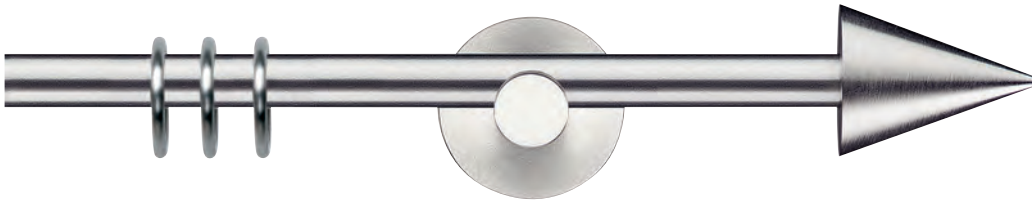

Ø 2 / 5 / 10 / 12 mm
Messing, Edelstahl

Ø 2 / 5 /
10 / 12 mm
Messing
Edelstahl

Ø 2 mm Seilsysteme

1-Lauf Seil / 2-Lauf Seil

BERGAMO
nickel matt
Seite 149

GARDA
chrom glanz
Seite 150

MECANICA
nickel matt
Seite 146

PALERMO
nickel matt
Seite 149

Ø 10 mm Garnituren

1-Lauf Stange / 2-Lauf Stange

ROSSANO
edelstahl
Seite 152

ALBIA
edelstahl
Seite 152

DELIA
edelstahl
Seite 152

MODIA
edelstahl
Seite 152

ROSSANO
messing glanz
Seite 156

ALBIA
chrom glanz
Seite 158

DELIA
messing glanz
Seite 156

TUDIA
messing matt
Seite 158

Ø 5 mm Spannstange

1-Lauf Spannstange

System:

1-
Wandabstand 40 mm

2-
Wandabstand 80mm