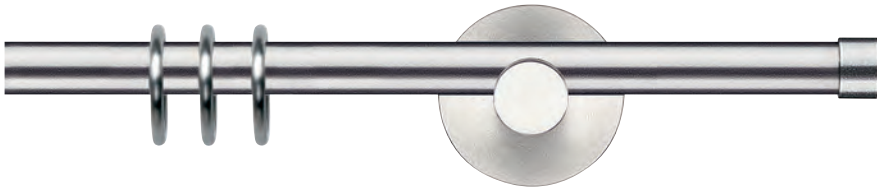

Ø 2 / 5 / 10 / 12 mm
Messing, Edelstahl

Ø 2 / 5 /
10 / 12 mm
Messing
Edelstahl

Ø 2 mm Seilsysteme

1-Lauf Seil / 2-Lauf Seil

BERGAMO
nickel matt
Seite 149

GARDA
chrom glanz
Seite 150

MECANICA
nickel matt
Seite 146

MATERA
chrom glanz
Seite 148

Ø 2 mm Seilsysteme • Ø 5 mm Spannsysteme

1-Lauf Seil / 2-Lauf Seil, 1-Lauf Spannstange

PISA
chrom glanz
Seite 148

CORTINA
nickel matt
Seite 146

CORTINA (mit 5 mm Spannstange)
chrom glanz
Seite 144

PALERMO
nickel matt
Seite 149

Ø 10 mm Garnituren

1-Lauf Stange / 2-Lauf Stange

ROSSANO
edelstahl
Seite 152

ALBIA
edelstahl
Seite 152

DELIA
edelstahl
Seite 152

MODIA
edelstahl
Seite 152

ROSSANO
messing glanz
Seite 156

ALBIA
chrom glanz
Seite 158

DELIA
messing glanz
Seite 156

TUDIA
messing matt
Seite 158

Ø 5 mm Spannstange

1-Lauf Spannstange

System:

1-
Wandabstand 40 mm

2-
Wandabstand 80mm