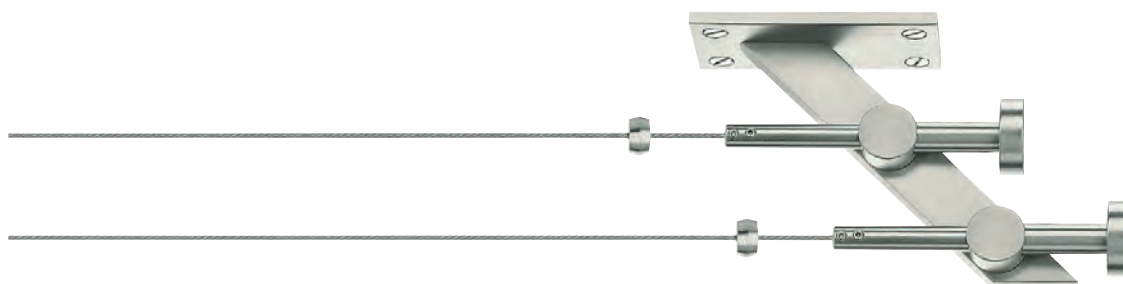

CORTINA
nickel matt
Seite 146