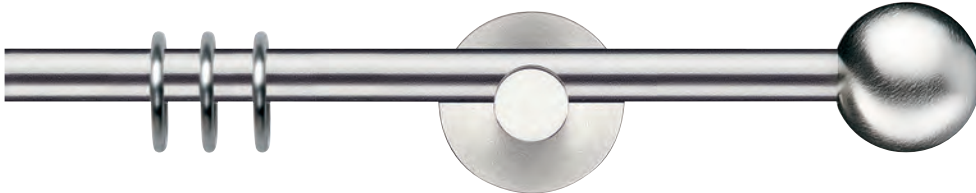

Ø 2 / 5 / 10 / 12 mm
Messing, Edelstahl

Ø 2 / 5 /
10 / 12 mm
Messing
Edelstahl

Ø 2 mm Seilsysteme

1-Lauf Seil / 2-Lauf Seil

BERGAMO
nickel matt
Seite 149

GARDA
chrom glanz
Seite 150

MECANICA
nickel matt
Seite 146

PALERMO
nickel matt
Seite 149

Ø 10 mm Garnituren

1-Lauf Stange / 2-Lauf Stange

ROSSANO
edelstahl
Seite 152

ALBIA
edelstahl
Seite 152

DELIA
edelstahl
Seite 152

MODIA
edelstahl
Seite 152

ROSSANO
messing glanz
Seite 156

ALBIA
chrom glanz
Seite 158

DELIA
messing glanz
Seite 156

TUDIA
messing matt
Seite 158

Ø 5 mm Spannstange

1-Lauf Spannstange

System:

1-
Wandabstand 40 mm

2-
Wandabstand 80mm