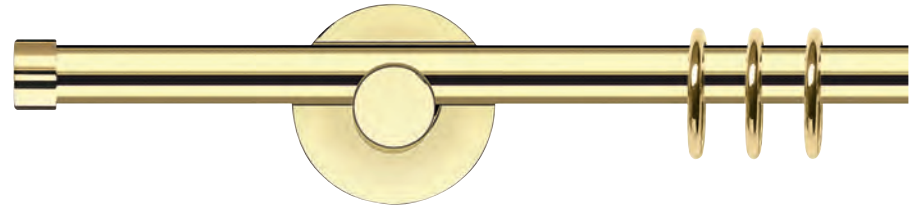

Ø 2 / 5 / 10 / 12 mm
Messing, Edelstahl

Ø 2 / 5 /
10 / 12 mm
Messing
Edelstahl

Ø 2 mm Seilsysteme

1-Lauf Seil / 2-Lauf Seil

BERGAMO
nickel matt
Seite 149

GARDA
chrom glanz
Seite 150

MECANICA
nickel matt
Seite 146

MATERA
chrom glanz
Seite 148

Ø 2 mm Seilsysteme • Ø 5 mm Spannsysteme

1-Lauf Seil / 2-Lauf Seil, 1-Lauf Spannstange

PISA
chrom glanz
Seite 148

CORTINA
nickel matt
Seite 146

CORTINA (mit 5 mm Spannstange)
chrom glanz
Seite 144

PALERMO
nickel matt
Seite 149

Ø 10 mm Garnituren

1-Lauf Stange / 2-Lauf Stange

ROSSANO
edelstahl
Seite 152

ALBIA
edelstahl
Seite 152

DELIA
edelstahl
Seite 152

MODIA
edelstahl
Seite 152

ROSSANO
messing glanz
Seite 156

ALBIA
chrom glanz
Seite 158

DELIA
messing glanz
Seite 156

TUDIA
messing matt
Seite 158

Ø 5 mm Spannstange

1-Lauf Spannstange

System:

1-
Wandabstand 40 mm

2-
Wandabstand 80mm