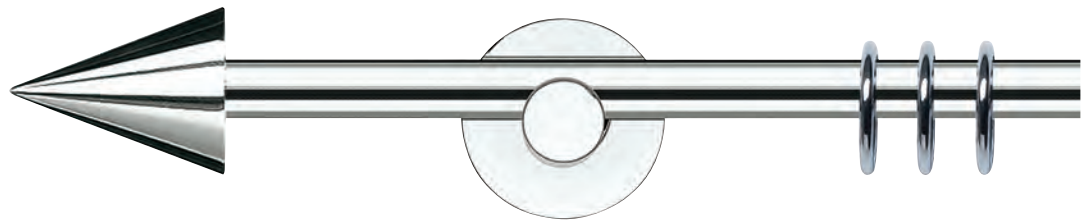

PALERMO
nickel matt
Seite 149

Ø 10 mm Garnituren

1-Lauf Stange / 2-Lauf Stange

ROSSANO
edelstahl
Seite 152

ALBIA
edelstahl
Seite 152

DELIA
edelstahl
Seite 152

MODIA
edelstahl
Seite 152

ROSSANO
messing glanz
Seite 156

ALBIA
chrom glanz
Seite 158

DELIA
messing glanz
Seite 156

TUDIA
messing matt
Seite 158

Ø 5 mm Spannstange

1-Lauf Spannstange

System:

1-
Wandabstand 40 mm

2-
Wandabstand 80mm