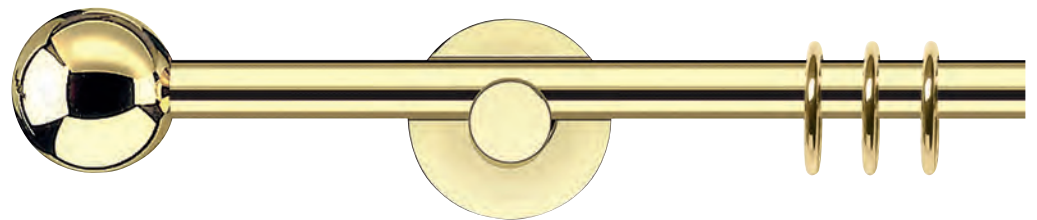

MATERA
chrom glanz
Seite 148

Ø 2 mm Seilsysteme • Ø 5 mm Spannsysteme

1-Lauf Seil / 2-Lauf Seil, 1-Lauf Spannstange

PISA
chrom glanz
Seite 148

CORTINA
nickel matt
Seite 146

CORTINA (mit 5 mm Spannstange)
chrom glanz
Seite 144

PALERMO
nickel matt
Seite 149

Ø 10 mm Garnituren

1-Lauf Stange / 2-Lauf Stange

ROSSANO
edelstahl
Seite 152

ALBIA
edelstahl
Seite 152

DELIA
edelstahl
Seite 152

MODIA
edelstahl
Seite 152

ROSSANO
messing glanz
Seite 156

ALBIA
chrom glanz
Seite 158

DELIA
messing glanz
Seite 156

TUDIA
messing matt
Seite 158

Ø 5 mm Spannstange

1-Lauf Spannstange

System:

1-
Wandabstand 40 mm

2-
Wandabstand 80mm

	Preisstufe A chrom glanz -22	Preisstufe B nickel matt -29	cm	Mittelträger	A	B	A	B
Garnitur Nr. 1-			100	-	241	234	261	254
			120	-	246	236	266	256
			140	-	250	239	270	259
			160	-	254	242	274	262
			180	-	258	244	278	264
			200	-	262	247	282	267
			220	-	267	250	287	270
			240	-	271	252	291	272
			260	-	275	255	295	275
			280	-	279	257	299	277
Garnitur Nr. 2-			300	1	343	320	368	345
			320	1	348	323	373	348
			340	1	352	325	377	350
			360	1	356	328	381	353
			380	1	360	331	385	356
			weitere 20 cm		5	3	5	3
			Abzug per Wandlager		-30	-30	-40	-40