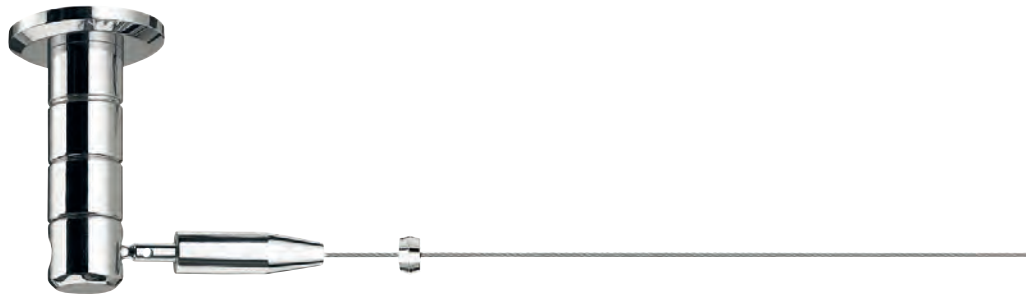

Ø 2 / 5 / 10 / 12 mm
Messing, Edelstahl

Ø 2 / 5 /
10 / 12 mm
Messing
Edelstahl

Ø 2 mm Seilsysteme

1-Lauf Seil / 2-Lauf Seil

BERGAMO
nickel matt
Seite 149

GARDA
chrom glanz
Seite 150

MECANICA
nickel matt
Seite 146