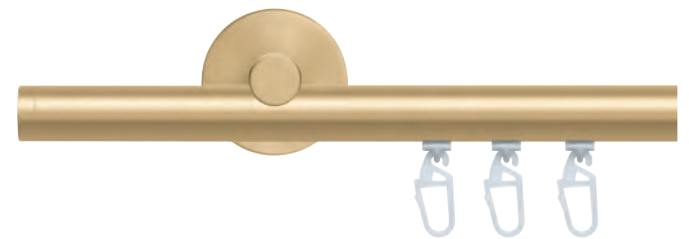

Ø 20 mm

Messing, Aluminium, Edelstahl

Ø 20 mm

Messing
Edelstahl
Aluminium

Ø 20 mm Garnituren

1-Lauf Rohr / 2-Lauf Rohr / 2-Lauf Kombi / 1-Lauf Profil / 2-Lauf Profil

CANA mit DEKORING
chrom glanz
Seite 226

TRENTO
messing glanz
Seite 222

ATESO
edelstahl
Seite 250

GOTA
messing matt
Seite 230

Ø 20 mm Garnituren

1-Lauf Rohr / 2-Lauf Rohr / 2-Lauf Kombi / 1-Lauf Profil / 2-Lauf Profil

GATEA
chrom glanz
Seite 226

ALEA
messing matt
Seite 230

NEROLA
nickel matt / chrom glanz
Seite 244