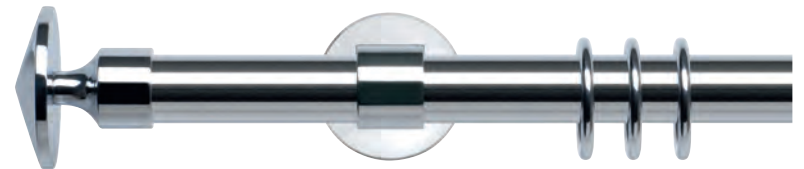

Ø 20 mm

Messing, Aluminium, Edelstahl

Ø 20 mm

Messing
Edelstahl
Aluminium

Ø 20 mm Garnituren

1-Lauf Rohr / 2-Lauf Rohr / 2-Lauf Kombi / 1-Lauf Profil / 2-Lauf Profil

CANA mit DEKORING
chrom glanz
Seite 226

TRENTO
messing glanz
Seite 222

ATESO
edelstahl
Seite 250

GOTA
messing matt
Seite 230

Ø 20 mm Garnituren

1-Lauf Rohr / 2-Lauf Rohr / 2-Lauf Kombi / 1-Lauf Profil / 2-Lauf Profil

GATEA
chrom glanz
Seite 226

ALEA
messing matt
Seite 230

NEROLA
nickel matt / chrom glanz
Seite 244

SELVA
nickel matt
Seite 234

Ø 20 mm Garnituren

1-Lauf Rohr / 2-Lauf Rohr / 2-Lauf Kombi / 1-Lauf Profil / 2-Lauf Profil

ALDARA
bronziert matt
Seite 238

STRETTO
messing matt
Seite 230

PESCARA
messing glanz
Seite 224

FERMO
chrom glanz
Seite 226

Ø 20 mm Garnituren

1-Lauf Rohr / 2-Lauf Rohr / 2-Lauf Kombi / 1-Lauf Profil / 2-Lauf Profil

RAGUSA
chrom glanz
Seite 228

IMPERIA
messing glanz
Seite 224

BOLLICINE
aluminium matt
Seite 248