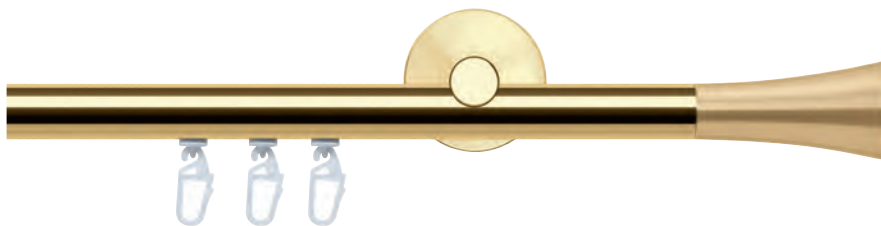

TEANO
aluminium matt / schwarz
Seite 248

Ø 20 mm Garnituren

1-Lauf Rohr / 2-Lauf Rohr / 2-Lauf Kombi / 1-Lauf Profil / 2-Lauf Profil

Individuelle Farbkombinationen -> Garniturpreisermittlung siehe Einzelteile ab Seite 258

DEKO-ROHR- / DEKO-PROFILVERBINDER

Art.-Nr. 84020-23 / Art.-Nr. 85020-23

Rohr/Profil: bronziert matt / Verbinder: messing glanz

TRENTO

nickel matt / chrom glanz

GOTA

chrom glanz / bronziert

SELVA