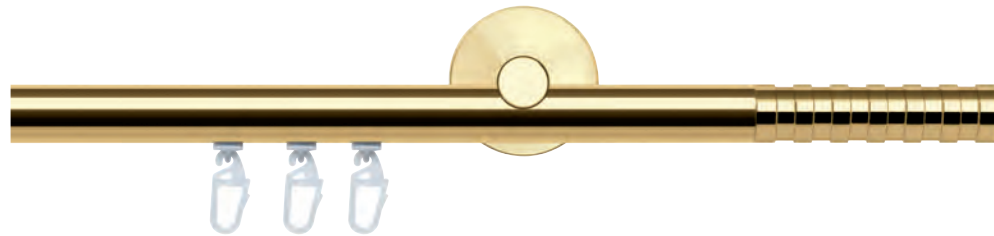

Ø 20 mm

Messing, Aluminium, Edelstahl

Ø 20 mm

Messing
Edelstahl
Aluminium

Ø 20 mm Garnituren

1-Lauf Rohr / 2-Lauf Rohr / 2-Lauf Kombi / 1-Lauf Profil / 2-Lauf Profil

CANA mit DEKORING
chrom glanz
Seite 226

TRENTO
messing glanz
Seite 222

ATESO
edelstahl
Seite 250

GOTA
messing matt
Seite 230

Ø 20 mm Garnituren

1-Lauf Rohr / 2-Lauf Rohr / 2-Lauf Kombi / 1-Lauf Profil / 2-Lauf Profil

GATEA
chrom glanz
Seite 226

ALEA
messing matt
Seite 230

NEROLA
nickel matt / chrom glanz
Seite 244