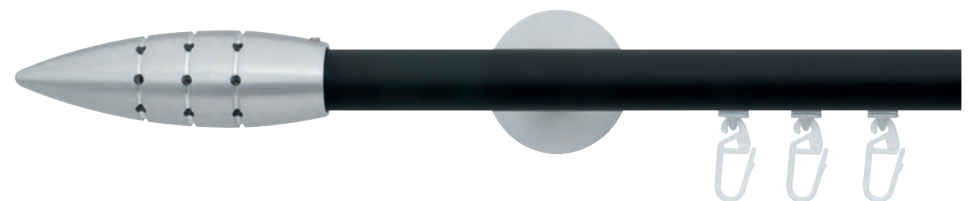

TEANO
aluminium matt / schwarz
Seite 248