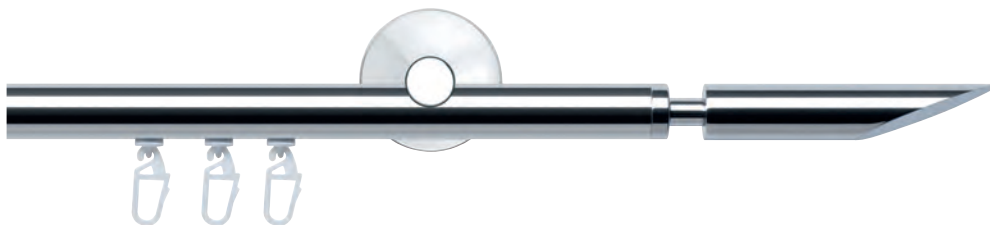

SELVA
nickel matt
Seite 234

Ø 20 mm Garnituren

1-Lauf Rohr / 2-Lauf Rohr / 2-Lauf Kombi / 1-Lauf Profil / 2-Lauf Profil

ALDARA
bronziert matt
Seite 238

STRETTO
messing matt
Seite 230

PESCARA
messing glanz
Seite 224