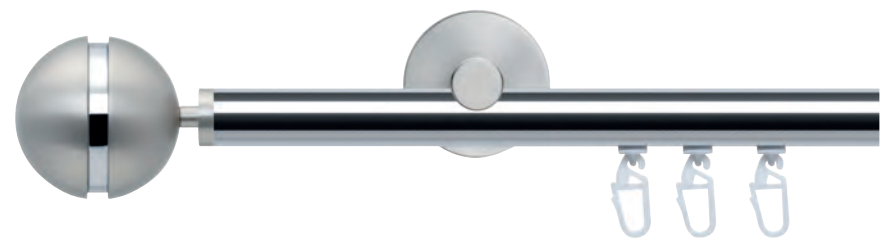

Ø 20 mm

Messing, Aluminium, Edelstahl

Ø 20 mm

Messing
Edelstahl
Aluminium

Ø 20 mm Garnituren

1-Lauf Rohr / 2-Lauf Rohr / 2-Lauf Kombi / 1-Lauf Profil / 2-Lauf Profil

CANA mit DEKORING
chrom glanz
Seite 226

TRENTO
messing glanz
Seite 222

ATESO
edelstahl
Seite 250

GOTA
messing matt
Seite 230

Ø 20 mm Garnituren

1-Lauf Rohr / 2-Lauf Rohr / 2-Lauf Kombi / 1-Lauf Profil / 2-Lauf Profil

GATEA
chrom glanz
Seite 226

ALEA
messing matt
Seite 230

NEROLA
nickel matt / chrom glanz
Seite 244

SELVA
nickel matt
Seite 234

Ø 20 mm Garnituren

1-Lauf Rohr / 2-Lauf Rohr / 2-Lauf Kombi / 1-Lauf Profil / 2-Lauf Profil

ALDARA
bronziert matt
Seite 238

STRETTO
messing matt
Seite 230

PESCARA
messing glanz
Seite 224