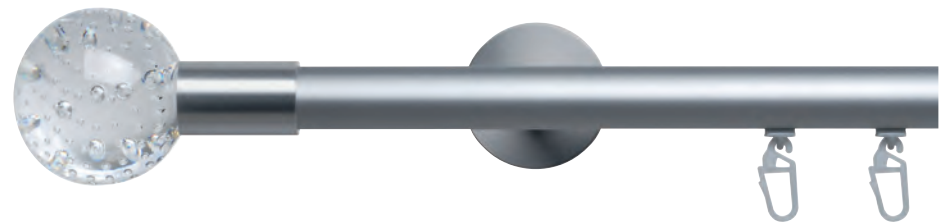

FERMO
chrom glanz
Seite 226

Ø 20 mm Garnituren

1-Lauf Rohr / 2-Lauf Rohr / 2-Lauf Kombi / 1-Lauf Profil / 2-Lauf Profil

RAGUSA
chrom glanz
Seite 228

IMPERIA
messing glanz
Seite 224

BOLLICINE
aluminium matt
Seite 248