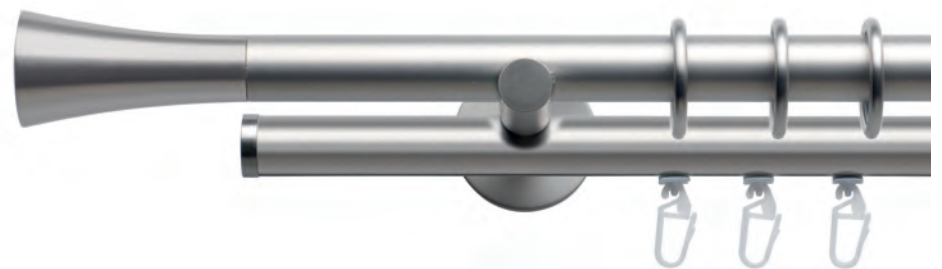

SELVA
nickel matt
Seite 234