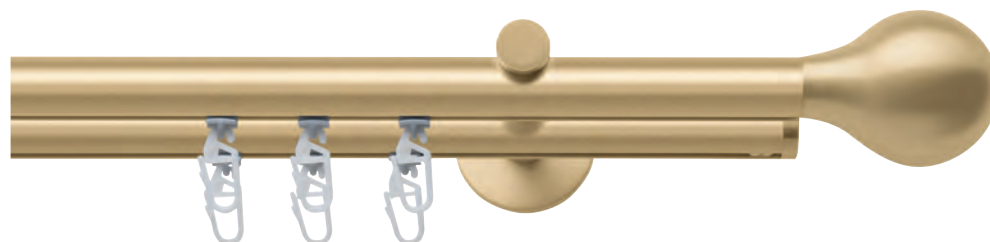

Ø 20 mm

Messing, Aluminium, Edelstahl

Ø 20 mm

Messing
Edelstahl
Aluminium

Ø 20 mm Garnituren

1-Lauf Rohr / 2-Lauf Rohr / 2-Lauf Kombi / 1-Lauf Profil / 2-Lauf Profil

CANA mit DEKORING
chrom glanz
Seite 226

TRENTO
messing glanz
Seite 222

ATESO
edelstahl
Seite 250

GOTA
messing matt
Seite 230

Ø 20 mm Garnituren

1-Lauf Rohr / 2-Lauf Rohr / 2-Lauf Kombi / 1-Lauf Profil / 2-Lauf Profil

GATEA
chrom glanz
Seite 226

ALEA
messing matt
Seite 230

NEROLA
nickel matt / chrom glanz
Seite 244