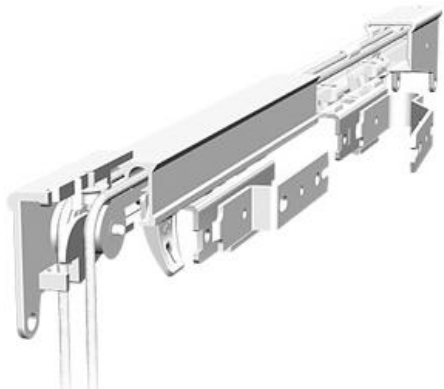

### Профильная карнизная система DS.

- Элегантная и эстетически привлекательная система для ручного управления всеми типами гардин средней плотности
- Быстрая установка при помощи настенных и потолочных

кронштейнов типа «Смарт клик»

- Возможность внешнего изгиба (выпуклого с лицевой стороны профиля) с минимальным радиусом 10 см
- Особая форма профиля позволяет полностью скрывать кронштейны
- Возможность использования всех кронштейнов для профиля KS
- Бегунки для тяжёлой нагрузки с защитой от ультрафиолетового излучения. Форма бегунков придает гардине равномерные прямые складки.
- Максимальный вес ткани – 8 кг на метр
- Белый цвет профиля и фурнитуры
- Стандартная длина профиля 6 метров
- Хромосодержащее порошковое покрытие профиля и специальная заводская обработка патентованным лубрикантом

### Профильная карнизная система с кордовым управлением CCS

- Система для тяжелой нагрузки с кордовым управлением
- Два отдельных канала движения шнура минимизируют его провисание и исключают возможность перехлёста
- Возможность изгиба с минимальным радиусом 20 см
- Вщёлкиваемые бегунки для тяжёлой нагрузки с защитой от ультрафиолетового излучения
- Максимальный вес ткани – 8 кг на метр
- Доступные цвета: белый
- Стандартная длина профиля 6,1 метра
- Хромосодержащее порошковое покрытие профиля и специальная заводская обработка патентованным лубрикантом

- Возможность использования всех кронштейнов для профиля KS