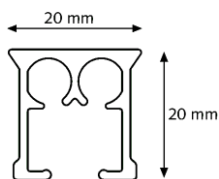

кронштейнов типа «Смарт клик»

- Возможность внешнего изгиба (выпуклого с лицевой стороны профиля) с минимальным радиусом 10 см
- Особая форма профиля позволяет полностью скрывать кронштейны
- Возможность использования всех кронштейнов для профиля KS
- Бегунки для тяжёлой нагрузки с защитой от ультрафиолетового излучения. Форма бегунков придает гардине равномерные прямые складки.
- Максимальный вес ткани – 8 кг на метр
- Белый цвет профиля и фурнитуры
- Стандартная длина профиля 6 метров
- Хромосодержащее порошковое покрытие профиля и специальная заводская обработка патентованным лубрикантом

### Профильная карнизная система с кордовым управлением CCS

- Система для тяжелой нагрузки с кордовым управлением
- Два отдельных канала движения шнура минимизируют его провисание и исключают возможность перехлёста
- Возможность изгиба с минимальным радиусом 20 см
- Вщёлкиваемые бегунки для тяжёлой нагрузки с защитой от ультрафиолетового излучения
- Максимальный вес ткани – 8 кг на метр
- Доступные цвета: белый
- Стандартная длина профиля 6,1 метра
- Хромосодержащее порошковое покрытие профиля и специальная заводская обработка патентованным лубрикантом