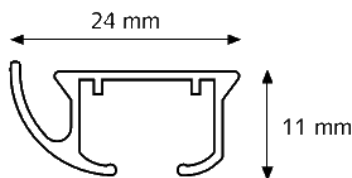

кронштейнов типа «Смарт клик»

- Возможность внешнего изгиба (выпуклого с лицевой стороны профиля) с минимальным радиусом 10 см
- Особая форма профиля позволяет полностью скрывать кронштейны
- Возможность использования всех кронштейнов для профиля KS
- Бегунки для тяжёлой нагрузки с защитой от ультрафиолетового излучения. Форма бегунков придает гардине равномерные прямые складки.
- Максимальный вес ткани – 8 кг на метр
- Белый цвет профиля и фурнитуры
- Стандартная длина профиля 6 метров
- Хромосодержащее порошковое покрытие профиля и специальная заводская обработка патентованным лубрикантом

### Профильная карнизная система с кордовым управлением CCS

- Система для тяжелой нагрузки с кордовым управлением
- Два отдельных канала движения шнура минимизируют его провисание и исключают возможность перехлёста
- Возможность изгиба с минимальным радиусом 20 см
- Вщёлкиваемые бегунки для тяжёлой нагрузки с защитой от ультрафиолетового излучения
- Максимальный вес ткани – 8 кг на метр
- Доступные цвета: белый
- Стандартная длина профиля 6,1 метра
- Хромосодержащее порошковое покрытие профиля и специальная заводская обработка патентованным лубрикантом